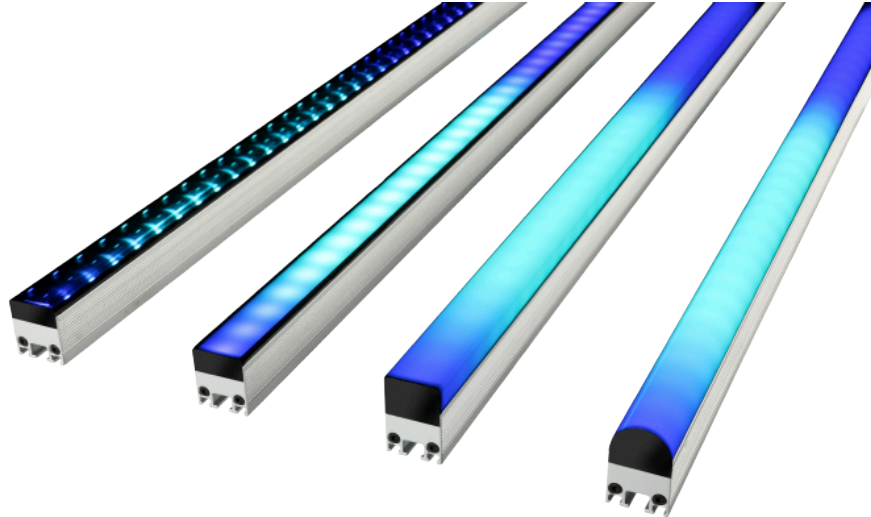

# Exterior PixLine 40

1270mm, Asymmetrische Linse (links)

1270mm, 40mm Pixel-Pitch

Videofähige LED-Bar für permanente Outdoor-Installation

Art.-Nr. 4010412

- 10, 20 oder 40mm Pixel-Pitch
- Ideal für Festinstallationen, auch im Außenbereich
- IP66 und IK05 zertifiziert
- Zahlreiche Ausführungen mit verschiedenen Diffusoren verfügbar
- Steuerbar über P3 System Controller oder DMX
- Kombiniertes Power/Data Kabel
- In zwei Standardlängen verfügbar, Sonderlängen auf Anfrage
- Nur 1,2 kg pro Meter

Die videofähigen LED-Bars der Exterior PixLine Familie von Martin by HARMAN eröffnen neue und vielfältige Einsatzmöglichkeiten. Ihre Stärken spielen sie insbesondere als kalibrierte Video-Fixtures für Medienfassaden oder andere permanente, kreative Außeninstallation aus, auch dank der IP66 und IK05 Klassifizierung.

Die PixLine ist mit einer großen Auswahl an fest verbauten Diffusoren verfügbar. Zwei unterschiedliche Längen erleichtern dabei die Anpassung an vorhandene Strukturen. Auch Sonderlängen sind auf Anfrage realisierbar. Für eine schnelle Konfiguration und ein einfaches Mapping können die Exterior PixLine über die Martin P3 System Controller angesteuert werden. Bei kleineren Anwendungen ist auch eine Steuerung direkt über DMX möglich. Viele vorprogrammierte Effekte erleichtern dabei die Ansteuerung.

Technische Daten	
Farbe	Silber
Pixel-Abstand	40mm
Lichtstrom	187 lm
Leistung	11W
Kreis-/Kanal-Anzahl	3/10/31/103
IP-Klassifizierung	IP66
Steckverbinder eingangsseitig	BBD-Hybrid
Steckverbinder ausgangsseitig	BBD-Hybrid
Maße	1270 x 27 x 42mm
Gewicht (ohne Verpackung)	1,3 kg pro Meter