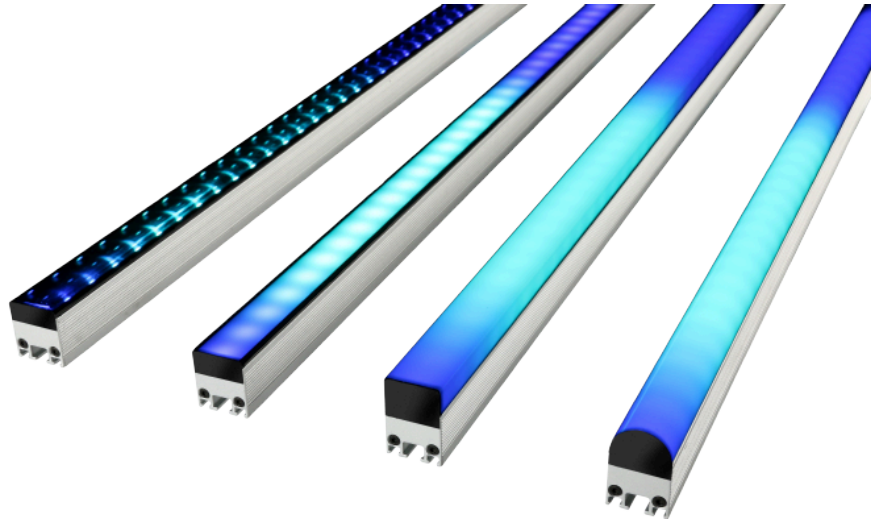

Exterior PixLine 40

1270mm, Asymmetrische Linse (links)

1270mm, 40mm Pixel-Pitch

Videofähige LED-Bar für permanente Outdoor-Installation

Art.-Nr. 4010412

- 10, 20 oder 40mm Pixel-Pitch
- Ideal für Festinstallationen, auch im Außenbereich
- IP66 und IK05 zertifiziert
- Zahlreiche Ausführungen mit verschiedenen Diffusoren verfügbar
- Steuerbar über P3 System Controller oder DMX
- Kombiniertes Power/Data Kabel
- In zwei Standardlängen verfügbar, Sonderlängen auf Anfrage
- Nur 1,2 kg pro Meter

Die videofähigen LED-Bars der Exterior PixLine Familie von Martin by HARMAN eröffnen neue und vielfältige Einsatzmöglichkeiten. Ihre Stärken spielen sie insbesondere als kalibrierte Video-Fixtures für Medienfassaden oder andere permanente, kreative Außeninstallation aus, auch dank der IP66 und IK05 Klassifizierung.

Die PixLine ist mit einer großen Auswahl an fest verbauten Diffusoren verfügbar. Zwei unterschiedliche Längen erleichtern dabei die Anpassung an vorhandene Strukturen. Auch Sonderlängen sind auf Anfrage realisierbar. Für eine schnelle Konfiguration und ein einfaches Mapping können die Exterior PixLine über die Martin P3 System Controller angesteuert werden. Bei kleineren Anwendungen ist auch eine Steuerung direkt über DMX möglich. Viele vorprogrammierte Effekte erleichtern dabei die Ansteuerung.

Technische Daten	
Farbe	Silber
Pixel-Abstand	40mm
Lichtstrom	187 lm
Leistung	11W
Kreis-/Kanal-Anzahl	3/10/31/103
IP-Klassifizierung	IP66
Steckverbinder eingangsseitig	BBD-Hybrid
Steckverbinder ausgangsseitig	BBD-Hybrid
Maße	1270 x 27 x 42mm
Gewicht (ohne Verpackung)	1,3 kg pro Meter