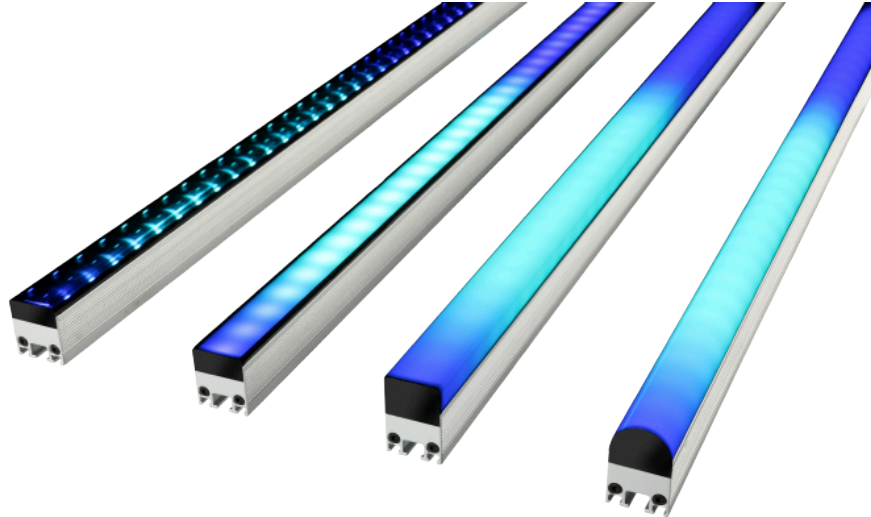

Exterior PixLine 40

310mm, Asymmetrische Linse (rechts)

310mm, 40mm Pixel-Pitch

Videofähige LED-Bar für permanente Outdoor-Installation

Art.-Nr. 4010411

- 10, 20 oder 40mm Pixel-Pitch
- Ideal für Festinstallationen, auch im Außenbereich
- IP66 und IK05 zertifiziert
- Zahlreiche Ausführungen mit verschiedenen Diffusoren verfügbar
- Steuerbar über P3 System Controller oder DMX
- Kombiniertes Power/Data Kabel
- In zwei Standardlängen verfügbar, Sonderlängen auf Anfrage
- Nur 1,2 kg pro Meter

Die videofähigen LED-Bars der Exterior PixLine Familie von Martin by HARMAN eröffnen neue und vielfältige Einsatzmöglichkeiten. Ihre Stärken spielen sie insbesondere als kalibrierte Video-Fixtures für Medienfassaden oder andere permanente, kreative Außeninstallation aus, auch dank der IP66 und IK05 Klassifizierung.

Die PixLine ist mit einer großen Auswahl an fest verbauten Diffusoren verfügbar. Zwei unterschiedliche Längen erleichtern dabei die Anpassung an vorhandene Strukturen. Auch Sonderlängen sind auf Anfrage realisierbar. Für eine schnelle Konfiguration und ein einfaches Mapping können die Exterior PixLine über die Martin P3 System Controller angesteuert werden. Bei kleineren Anwendungen ist auch eine Steuerung direkt über DMX möglich. Viele vorprogrammierte Effekte erleichtern dabei die Ansteuerung.

Technische Daten	
Farbe	Silber
Pixel-Abstand	40mm
Lichtstrom	187 lm
Leistung	3W
Kreis-/Kanal-Anzahl	3/10/13/31
IP-Klassifizierung	IP66
Steckverbinder eingangsseitig	BBD-Hybrid
Steckverbinder ausgangsseitig	BBD-Hybrid
Maße	310 x 27 x 42mm
Gewicht (ohne Verpackung)	1,3 kg pro Meter