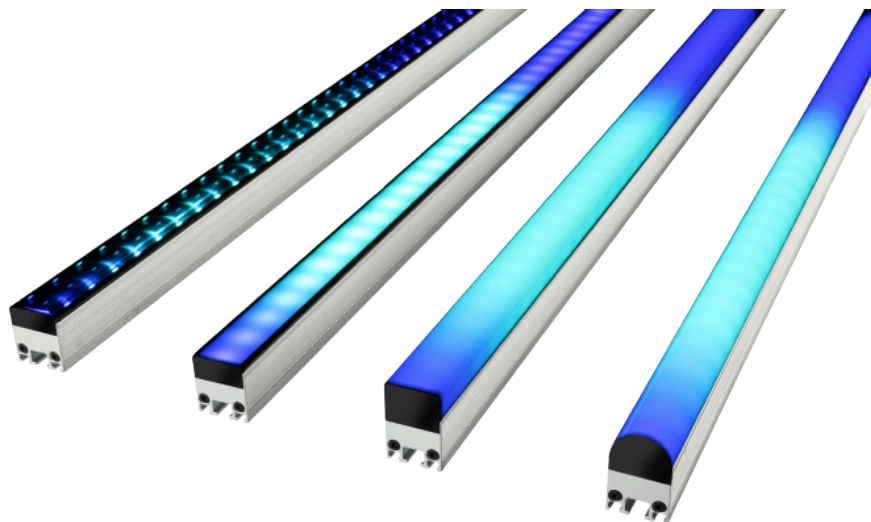

Exterior PixLine 40

1270mm, Asymmetrische Linse (rechts)

1270mm, 40mm Pixel-Pitch

Videofähige LED-Bar für permanente Outdoor-Installation

Art.-Nr. 4010410

- 10, 20 oder 40mm Pixel-Pitch
- Ideal für Festinstallationen, auch im Außenbereich
- IP66 und IK05 zertifiziert
- Zahlreiche Ausführungen mit verschiedenen Diffusoren verfügbar
- Steuerbar über P3 System Controller oder DMX
- Kombiniertes Power/Data Kabel
- In zwei Standardlängen verfügbar, Sonderlängen auf Anfrage
- Nur 1,2 kg pro Meter

Die videofähigen LED-Bars der Exterior PixLine Familie von Martin by HARMAN eröffnen neue und vielfältige Einsatzmöglichkeiten. Ihre Stärken spielen sie insbesondere als kalibrierte Video-Fixtures für Medienfassaden oder andere permanente, kreative Außeninstallation aus, auch dank der IP66 und IK05 Klassifizierung.

Die PixLine ist mit einer großen Auswahl an fest verbauten Diffusoren verfügbar. Zwei unterschiedliche Längen erleichtern dabei die Anpassung an vorhandene Strukturen. Auch Sonderlängen sind auf Anfrage realisierbar. Für eine schnelle Konfiguration und ein einfaches Mapping können die Exterior PixLine über die Martin P3 System Controller angesteuert werden. Bei kleineren Anwendungen ist auch eine Steuerung direkt über DMX möglich. Viele vorprogrammierte Effekte erleichtern dabei die Ansteuerung.

Technische Daten	
Farbe	Silber
Pixel-Abstand	40mm
Lichtstrom	187 lm
Leistung	11W
Kreis-/Kanal-Anzahl	3/10/31/103
IP-Klassifizierung	IP66
Steckverbinder eingangsseitig	BBD-Hybrid
Steckverbinder ausgangsseitig	BBD-Hybrid
Maße	1270 x 27 x 42mm
Gewicht (ohne Verpackung)	1,3 kg pro Meter