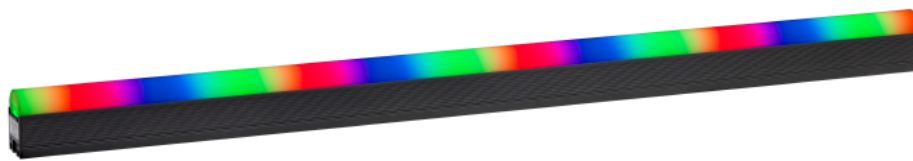

# VDO Sceptron 40

1.000mm

40mm Pixel-Pitch

Videofähige LED-Bar: Einfach handhabbar, vielseitig einsetzbar

Art.-Nr. 4002426

- 10, 20 oder 40mm Pixel-Pitch
- Ideal für kreative Designs
- Zahlreiche austauschbare Diffusoren verfügbar
- Steuerbar über P3 System Controller oder DMX
- Outdoor-tauglich (IP65)
- Viele Montagemöglichkeiten und Zubehör
- Kombiniertes Power/Data Kabel
- In den Längen 1.000mm und 320mm verfügbar
- Nur 1,2kg pro Meter

Die videofähigen LED-Bars der VDO Sceptron Familie von Martin by HARMAN eröffnen neue, flexible und vielfältige Einsatzmöglichkeiten. Ihre Stärken spielen sie insbesondere als kalibrierte Video-Fixtures für kreative Designs aus. Dabei überzeugen alle Geräte der Serie durch ihre einfache Handhabung, sei es bei der Verkabelung oder aufgrund der vielseitigen Montagemöglichkeiten.

Zwei unterschiedliche Längen (1.000mm und 320mm) erleichtern dabei die Anpassung an vorhandene Strukturen. Der Abstrahlwinkel von 120° x 120° lässt sich mit einer Vielzahl an einfach austauschbaren Diffusoren beeinflussen. Für eine schnelle Konfiguration und ein einfaches Mapping können die VDO Sceptron über die Martin P3 System Controller angesteuert werden. Bei kleineren Anwendungen ist auch eine Steuerung direkt über DMX möglich. Die DMX-Adressierung erfolgt dabei via RDM.

## Lieferumfang

1 x VDO Sceptron Square Diffuser 1.000mm, weiße Oberfläche (Art.-Nr. 4002555)

<b>Technische Daten</b>	
Farbe	schwarz
Pixel-Abstand	40mm
Leuchtdichte	62 cd pro Meter
Abstrahlwinkel/Zoom	120° x 120°
Betriebsspannung/ Versorgungsspannung	48V DC
Leistung	8.5W pro Meter
Kreis-/Kanal-Anzahl	3/8/22/82
IP-Klassifizierung	IP65
Steckverbinder eingangsseitig	BBD-Hybrid Male
Steckverbinder ausgangsseitig	BBD-Hybrid Female
Maße	1000 x 27 x 28mm
Befestigungsbohrung	13mm im Omega Bügel oder M6 Mutter in Schiene
Gewicht (ohne Verpackung)	1.2 kg pro meter