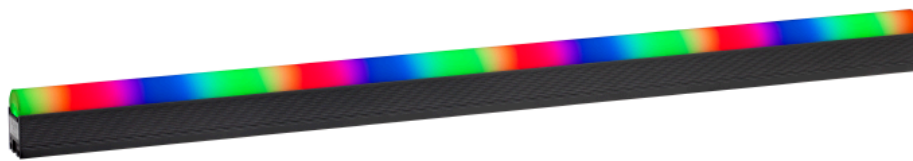

VDO Sceptron 40

1.000mm

40mm Pixel-Pitch

Videofähige LED-Bar: Einfach handhabbar, vielseitig einsetzbar

Art.-Nr. 4002426

- 10, 20 oder 40mm Pixel-Pitch
- Ideal für kreative Designs
- Zahlreiche austauschbare Diffusoren verfügbar
- Steuerbar über P3 System Controller oder DMX
- Outdoor-tauglich (IP65)
- Viele Montagemöglichkeiten und Zubehör
- Kombiniertes Power/Data Kabel
- In den Längen 1.000mm und 320mm verfügbar
- Nur 1,2kg pro Meter

Die videofähigen LED-Bars der VDO Sceptron Familie von Martin by HARMAN eröffnen neue, flexible und vielfältige Einsatzmöglichkeiten. Ihre Stärken spielen sie insbesondere als kalibrierte Video-Fixtures für kreative Designs aus. Dabei überzeugen alle Geräte der Serie durch ihre einfache Handhabung, sei es bei der Verkabelung oder aufgrund der vielseitigen Montagemöglichkeiten.

Zwei unterschiedliche Längen (1.000mm und 320mm) erleichtern dabei die Anpassung an vorhandene Strukturen. Der Abstrahlwinkel von 120° x 120° lässt sich mit einer Vielzahl an einfach austauschbaren Diffusoren beeinflussen. Für eine schnelle Konfiguration und ein einfaches Mapping können die VDO Sceptron über die Martin P3 System Controller angesteuert werden. Bei kleineren Anwendungen ist auch eine Steuerung direkt über DMX möglich. Die DMX-Adressierung erfolgt dabei via RDM.

Lieferumfang

1 x VDO Sceptron Square Diffuser 1.000mm, weiße Oberfläche (Art.-Nr. 4002555)

Technische Daten	
Farbe	schwarz
Pixel-Abstand	40mm
Leuchtdichte	62 cd pro Meter
Abstrahlwinkel/Zoom	120° x 120°
Betriebsspannung/ Versorgungsspannung	48V DC
Leistung	8.5W pro Meter
Kreis-/Kanal-Anzahl	3/8/22/82
IP-Klassifizierung	IP65
Steckverbinder eingangsseitig	BBD-Hybrid Male
Steckverbinder ausgangsseitig	BBD-Hybrid Female
Maße	1000 x 27 x 28mm
Befestigungsbohrung	13mm im Omega Bügel oder M6 Mutter in Schiene
Gewicht (ohne Verpackung)	1.2 kg pro meter