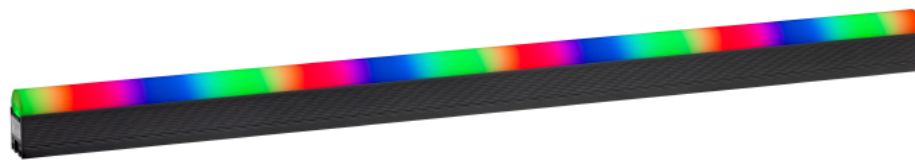

VDO Sceptron 40

320mm

40mm Pixel-Pitch

Videofähige LED-Bar: Einfach handhabbar, vielseitig einsetzbar

Art.-Nr. 4002425

- 10, 20 oder 40mm Pixel-Pitch
- Ideal für kreative Designs
- Zahlreiche austauschbare Diffusoren verfügbar
- Steuerbar über P3 System Controller oder DMX
- Outdoor-tauglich (IP65)
- Viele Montagemöglichkeiten und Zubehör
- Kombiniertes Power/Data Kabel
- In den Längen 1.000mm und 320mm verfügbar
- Nur 1,2kg pro Meter

Die videofähigen LED-Bars der VDO Sceptron Familie von Martin by HARMAN eröffnen neue, flexible und vielfältige Einsatzmöglichkeiten. Ihre Stärken spielen sie insbesondere als kalibrierte Video-Fixtures für kreative Designs aus. Dabei überzeugen alle Geräte der Serie durch ihre einfache Handhabung, sei es bei der Verkabelung oder aufgrund der vielseitigen Montagemöglichkeiten.

Zwei unterschiedliche Längen (1.000mm und 320mm) erleichtern dabei die Anpassung an vorhandene Strukturen. Der Abstrahlwinkel von 120° x 120° lässt sich mit einer Vielzahl an einfach austauschbaren Diffusoren beeinflussen. Für eine schnelle Konfiguration und ein einfaches Mapping können die VDO Sceptron über die Martin P3 System Controller angesteuert werden. Bei kleineren Anwendungen ist auch eine Steuerung direkt über DMX möglich. Die DMX-Adressierung erfolgt dabei via RDM.

Lieferumfang

1 x VDO Sceptron Square Diffuser 320mm, weiße Oberfläche (Art.-Nr. 4002554)

Technische Daten	
Farbe	schwarz
Pixel-Abstand	40mm
Lichtstrom	187 lm
Leuchtdichte	62 cd pro Meter
Abstrahlwinkel/Zoom	120° x 120°
Betriebsspannung/ Versorgungsspannung	48V DC
Leistung	8.5W pro Meter
Kreis-/Kanal-Anzahl	3/8/13/31
IP-Klassifizierung	IP65
Steckverbinder eingangsseitig	BBD-Hybrid Male
Steckverbinder ausgangsseitig	BBD-Hybrid Female
Maße	320 x 27 x 28mm
Befestigungsbohrung	13mm im Omega Bügel oder M6 Mutter in Schiene
Gewicht (ohne Verpackung)	1.2 kg pro meter