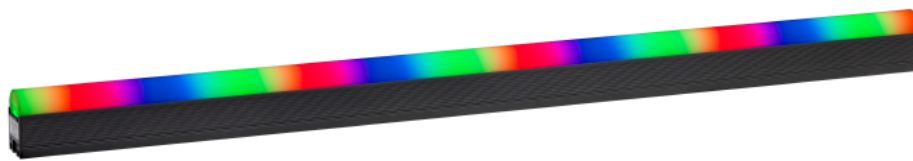

VDO Sceptron 20

320mm

20mm Pixel-Pitch

Videofähige LED-Bar: Einfach handhabbar, vielseitig einsetzbar

Art.-Nr. 4002423

- 10, 20 oder 40mm Pixel-Pitch
- Ideal für kreative Designs
- Zahlreiche austauschbare Diffusoren verfügbar
- Steuerbar über P3 System Controller oder DMX
- Outdoor-tauglich (IP65)
- Viele Montagemöglichkeiten und Zubehör
- Kombiniertes Power/Data Kabel
- In den Längen 1.000mm und 320mm verfügbar
- Nur 1,2kg pro Meter

Die videofähigen LED-Bars der VDO Sceptron Familie von Martin by HARMAN eröffnen neue, flexible und vielfältige Einsatzmöglichkeiten. Ihre Stärken spielen sie insbesondere als kalibrierte Video-Fixtures für kreative Designs aus. Dabei überzeugen alle Geräte der Serie durch ihre einfache Handhabung, sei es bei der Verkabelung oder aufgrund der vielseitigen Montagemöglichkeiten.

Zwei unterschiedliche Längen (1.000mm und 320mm) erleichtern dabei die Anpassung an vorhandene Strukturen. Der Abstrahlwinkel von 120° x 120° lässt sich mit einer Vielzahl an einfach austauschbaren Diffusoren beeinflussen. Für eine schnelle Konfiguration und ein einfaches Mapping können die VDO Sceptron über die Martin P3 System Controller angesteuert werden. Bei kleineren Anwendungen ist auch eine Steuerung direkt über DMX möglich. Die DMX-Adressierung erfolgt dabei via RDM.

Lieferumfang

1 x VDO Sceptron Square Diffuser 320mm, weiße Oberfläche (Art.-Nr. 4002554)

Technische Daten	
Farbe	schwarz
Pixel-Abstand	20mm
Lichtstrom	375 lm
Leuchtdichte	125 cd pro Meter
Abstrahlwinkel/Zoom	120° x 120°
Betriebsspannung/ Versorgungsspannung	48V DC
Leistung	17W pro Meter
Kreis-/Kanal-Anzahl	3/8/13/55
IP-Klassifizierung	IP65
Steckverbinder eingangsseitig	BBD-Hybrid Male
Steckverbinder ausgangsseitig	BBD-Hybrid Female
Maße	320 x 27 x 28mm
Befestigungsbohrung	13mm im Omega Bügel oder M6 Mutter in Schiene
Gewicht (ohne Verpackung)	1.2 kg pro meter