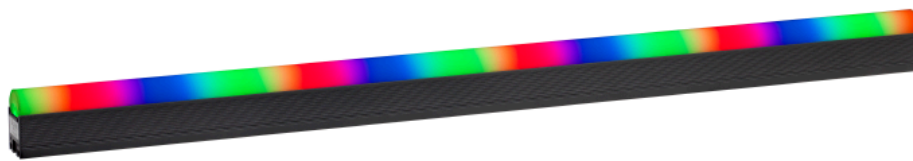

VDO Sceptron 10

1.000mm

10mm Pixel-Pitch

Videofähige LED-Bar: Einfach handhabbar, vielseitig einsetzbar

Art.-Nr. 4002422

- 10, 20 oder 40mm Pixel-Pitch
- Ideal für kreative Designs
- Zahlreiche austauschbare Diffusoren verfügbar
- Steuerbar über P3 System Controller oder DMX
- Outdoor-tauglich (IP65)
- Viele Montagemöglichkeiten und Zubehör
- Kombiniertes Power/Data Kabel
- In den Längen 1.000mm und 320mm verfügbar
- Nur 1,2kg pro Meter

Die videofähigen LED-Bars der VDO Sceptron Familie von Martin by HARMAN eröffnen neue, flexible und vielfältige Einsatzmöglichkeiten. Ihre Stärken spielen sie insbesondere als kalibrierte Video-Fixtures für kreative Designs aus. Dabei überzeugen alle Geräte der Serie durch ihre einfache Handhabung, sei es bei der Verkabelung oder aufgrund der vielseitigen Montagemöglichkeiten.

Zwei unterschiedliche Längen (1.000mm und 320mm) erleichtern dabei die Anpassung an vorhandene Strukturen. Der Abstrahlwinkel von 120° x 120° lässt sich mit einer Vielzahl an einfach austauschbaren Diffusoren beeinflussen. Für eine schnelle Konfiguration und ein einfaches Mapping können die VDO Sceptron über die Martin P3 System Controller angesteuert werden. Bei kleineren Anwendungen ist auch eine Steuerung direkt über DMX möglich. Die DMX-Adressierung erfolgt dabei via RDM.

Lieferumfang

1 x VDO Sceptron Square Diffuser 1.000mm, weiße Oberfläche (Art.-Nr. 4002555)

Technische Daten	
Farbe	schwarz
Pixel-Abstand	10mm
Lichtstrom	750 lm
Leuchtdichte	250 cd pro Meter
Abstrahlwinkel/Zoom	120° x 120°
Betriebsspannung/ Versorgungsspannung	48V DC
Leistung	33W pro Meter
Kreis-/Kanal-Anzahl	3/8/22/307
IP-Klassifizierung	IP65
Steckverbinder eingangsseitig	BBD-Hybrid Male
Steckverbinder ausgangsseitig	BBD-Hybrid Female
Maße	1000 x 27 x 28mm
Befestigungsbohrung	13mm im Omega Bügel oder M6 Mutter in Schiene
Gewicht (ohne Verpackung)	1.2 kg pro meter