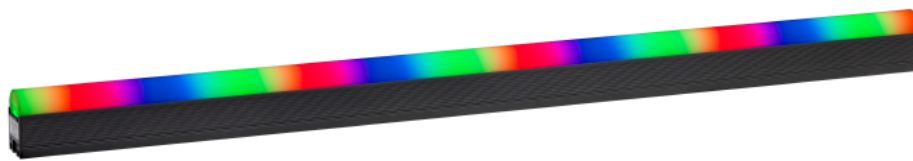

# VDO Sceptron 10

320mm

10mm Pixel-Pitch

Videofähige LED-Bar: Einfach handhabbar, vielseitig einsetzbar

Art.-Nr. 4002421

- 10, 20 oder 40mm Pixel-Pitch
- Ideal für kreative Designs
- Zahlreiche austauschbare Diffusoren verfügbar
- Steuerbar über P3 System Controller oder DMX
- Outdoor-tauglich (IP65)
- Viele Montagemöglichkeiten und Zubehör
- Kombiniertes Power/Data Kabel
- In den Längen 1.000mm und 320mm verfügbar
- Nur 1,2kg pro Meter

Die videofähigen LED-Bars der VDO Sceptron Familie von Martin by HARMAN eröffnen neue, flexible und vielfältige Einsatzmöglichkeiten. Ihre Stärken spielen sie insbesondere als kalibrierte Video-Fixtures für kreative Designs aus. Dabei überzeugen alle Geräte der Serie durch ihre einfache Handhabung, sei es bei der Verkabelung oder aufgrund der vielseitigen Montagemöglichkeiten.

Zwei unterschiedliche Längen (1.000mm und 320mm) erleichtern dabei die Anpassung an vorhandene Strukturen. Der Abstrahlwinkel von 120° x 120° lässt sich mit einer Vielzahl an einfach austauschbaren Diffusoren beeinflussen. Für eine schnelle Konfiguration und ein einfaches Mapping können die VDO Sceptron über die Martin P3 System Controller angesteuert werden. Bei kleineren Anwendungen ist auch eine Steuerung direkt über DMX möglich. Die DMX-Adressierung erfolgt dabei via RDM.

## Lieferumfang

1 x VDO Sceptron Square Diffuser 320mm, weiße Oberfläche (Art.-Nr. 4002554)

Technische Daten	
Farbe	schwarz
Pixel-Abstand	10mm
Leuchtdichte	250 cd pro Meter
Abstrahlwinkel/Zoom	120° x 120°
Betriebsspannung/ Versorgungsspannung	48V DC
Leistung	33W pro Meter
Kreis-/Kanal-Anzahl	3/8/13/103
IP-Klassifizierung	IP65
Steckverbinder eingangsseitig	BBD-Hybrid Male
Steckverbinder ausgangsseitig	BBD-Hybrid Female
Maße	320 x 27 x 28mm
Befestigungsbohrung	13mm im Omega Bügel oder M6 Mutter in Schiene
Gewicht (ohne Verpackung)	1.2 kg pro meter