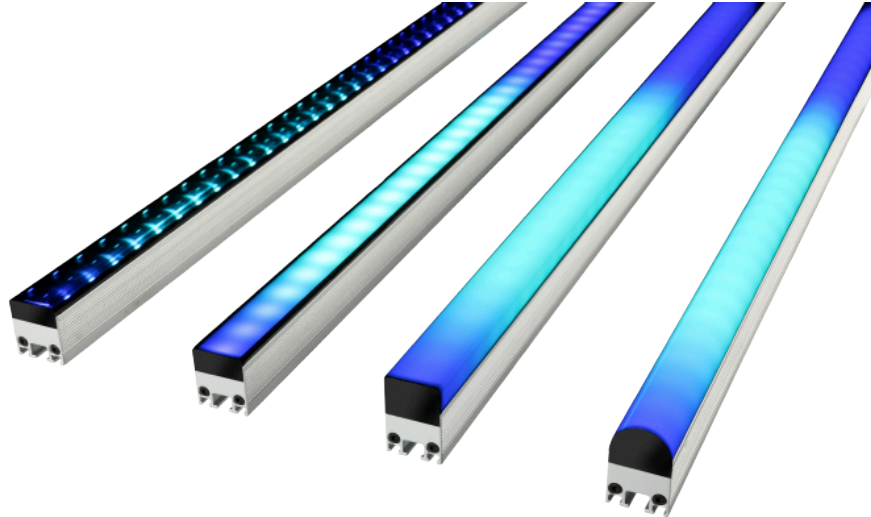

Exterior PixLine 10

320mm, Clear Front

320mm, 10mm Pixel-Pitch

Videofähige LED-Bar für permanente Outdoor-Installation

Art.-Nr. 4002378

- 10, 20 oder 40mm Pixel-Pitch
- Ideal für Festinstallationen, auch im Außenbereich
- IP66 und IK05 zertifiziert
- Zahlreiche Ausführungen mit verschiedenen Diffusoren verfügbar
- Steuerbar über P3 System Controller oder DMX
- Kombiniertes Power/Data Kabel
- In zwei Standardlängen verfügbar, Sonderlängen auf Anfrage
- Nur 1,2 kg pro Meter

Die videofähigen LED-Bars der Exterior PixLine Familie von Martin by HARMAN eröffnen neue und vielfältige Einsatzmöglichkeiten. Ihre Stärken spielen sie insbesondere als kalibrierte Video-Fixtures für Medienfassaden oder andere permanente, kreative Außeninstallation aus, auch dank der IP66 und IK05 Klassifizierung.

Die PixLine ist mit einer großen Auswahl an fest verbauten Diffusoren verfügbar. Zwei unterschiedliche Längen erleichtern dabei die Anpassung an vorhandene Strukturen. Auch Sonderlängen sind auf Anfrage realisierbar. Für eine schnelle Konfiguration und ein einfaches Mapping können die Exterior PixLine über die Martin P3 System Controller angesteuert werden. Bei kleineren Anwendungen ist auch eine Steuerung direkt über DMX möglich. Viele vorprogrammierte Effekte erleichtern dabei die Ansteuerung.

Technische Daten	
Farbe	Silber
Pixel-Abstand	10mm
Lichtstrom	750 lm
Leistung	11W
Kreis-/Kanal-Anzahl	3/10/13/103
IP-Klassifizierung	IP66
Steckverbinder eingangsseitig	BBD-Hybrid
Steckverbinder ausgangsseitig	BBD-Hybrid
Maße	320 x 27 x 32mm
Gewicht (ohne Verpackung)	1,3 kg pro Meter