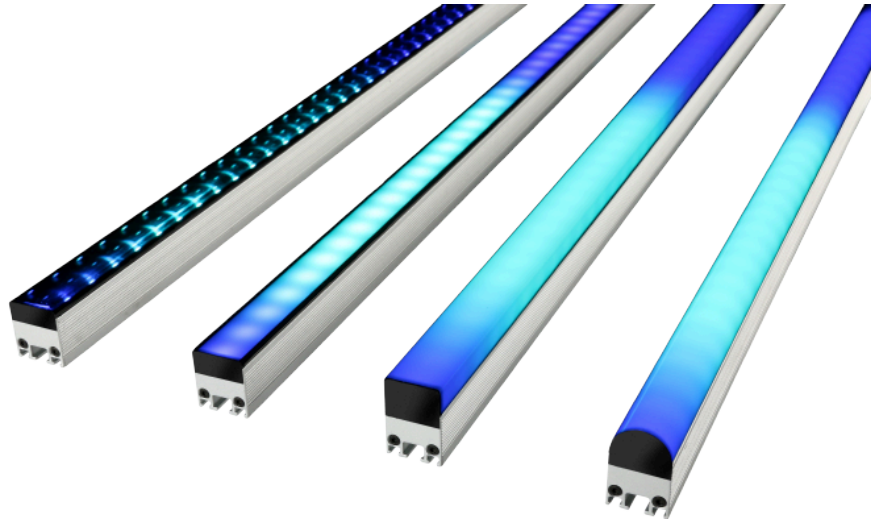

Exterior PixLine 10

1280mm, Clear Front

1280mm, 10mm Pixel-Pitch

Videofähige LED-Bar für permanente Outdoor-Installation

Art.-Nr. 4002377

- 10, 20 oder 40mm Pixel-Pitch
- Ideal für Festinstallationen, auch im Außenbereich
- IP66 und IK05 zertifiziert
- Zahlreiche Ausführungen mit verschiedenen Diffusoren verfügbar
- Steuerbar über P3 System Controller oder DMX
- Kombiniertes Power/Data Kabel
- In zwei Standardlängen verfügbar, Sonderlängen auf Anfrage
- Nur 1,2 kg pro Meter

Die videofähigen LED-Bars der Exterior PixLine Familie von Martin by HARMAN eröffnen neue und vielfältige Einsatzmöglichkeiten. Ihre Stärken spielen sie insbesondere als kalibrierte Video-Fixtures für Medienfassaden oder andere permanente, kreative Außeninstallation aus, auch dank der IP66 und IK05 Klassifizierung.

Die PixLine ist mit einer großen Auswahl an fest verbauten Diffusoren verfügbar. Zwei unterschiedliche Längen erleichtern dabei die Anpassung an vorhandene Strukturen. Auch Sonderlängen sind auf Anfrage realisierbar. Für eine schnelle Konfiguration und ein einfaches Mapping können die Exterior PixLine über die Martin P3 System Controller angesteuert werden. Bei kleineren Anwendungen ist auch eine Steuerung direkt über DMX möglich. Viele vorprogrammierte Effekte erleichtern dabei die Ansteuerung.

Technische Daten	
Farbe	Silber
Pixel-Abstand	10mm
Lichtstrom	750 lm
Leistung	44W
Kreis-/Kanal-Anzahl	3/10/31/391
IP-Klassifizierung	IP66
Steckverbinder eingangsseitig	BBD-Hybrid
Steckverbinder ausgangsseitig	BBD-Hybrid
Maße	1280 x 27 x 32mm
Gewicht (ohne Verpackung)	1,3 kg pro Meter