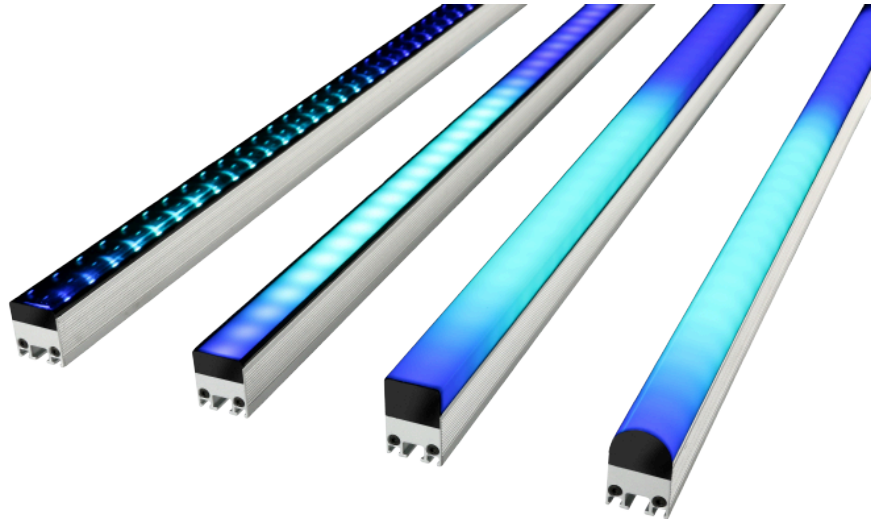

# Exterior PixLine 10

320mm, Flat Diffusor

320mm, 10mm Pixel-Pitch

Videofähige LED-Bar für permanente Outdoor-Installation

Art.-Nr. 4002376

- 10, 20 oder 40mm Pixel-Pitch
- Ideal für Festinstallationen, auch im Außenbereich
- IP66 und IK05 zertifiziert
- Zahlreiche Ausführungen mit verschiedenen Diffusoren verfügbar
- Steuerbar über P3 System Controller oder DMX
- Kombiniertes Power/Data Kabel
- In zwei Standardlängen verfügbar, Sonderlängen auf Anfrage
- Nur 1,2 kg pro Meter

Die videofähigen LED-Bars der Exterior PixLine Familie von Martin by HARMAN eröffnen neue und vielfältige Einsatzmöglichkeiten. Ihre Stärken spielen sie insbesondere als kalibrierte Video-Fixtures für Medienfassaden oder andere permanente, kreative Außeninstallation aus, auch dank der IP66 und IK05 Klassifizierung.

Die PixLine ist mit einer großen Auswahl an fest verbauten Diffusoren verfügbar. Zwei unterschiedliche Längen erleichtern dabei die Anpassung an vorhandene Strukturen. Auch Sonderlängen sind auf Anfrage realisierbar. Für eine schnelle Konfiguration und ein einfaches Mapping können die Exterior PixLine über die Martin P3 System Controller angesteuert werden. Bei kleineren Anwendungen ist auch eine Steuerung direkt über DMX möglich. Viele vorprogrammierte Effekte erleichtern dabei die Ansteuerung.

Technische Daten	
Farbe	Silber
Pixel-Abstand	10mm
Lichtstrom	750 lm
Leistung	11W
Kreis-/Kanal-Anzahl	3/10/13/103
IP-Klassifizierung	IP66
Steckverbinder eingangsseitig	BBD-Hybrid
Steckverbinder ausgangsseitig	BBD-Hybrid
Maße	320 x 27 x 32mm
Gewicht (ohne Verpackung)	1,3 kg pro Meter