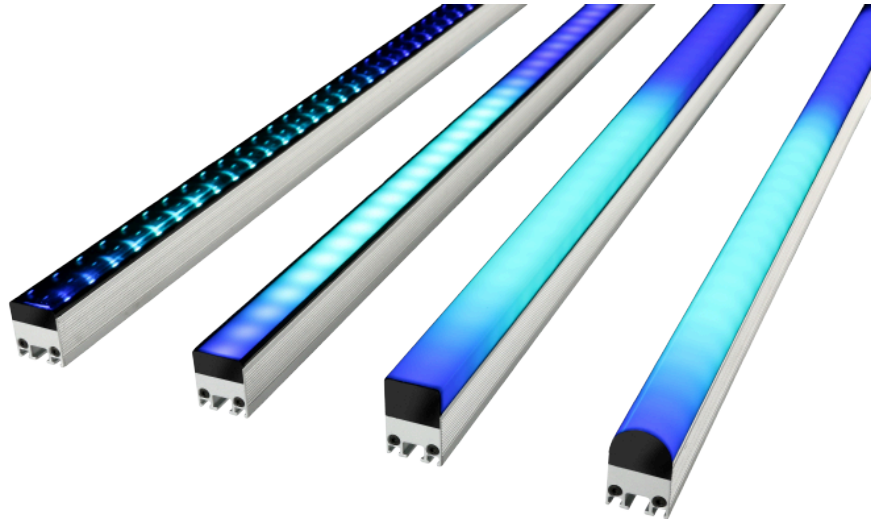

Exterior PixLine 10

1280mm, Flat Diffusor

1280mm, 10mm Pixel-Pitch

Videofähige LED-Bar für permanente Outdoor-Installation

Art.-Nr. 4002375

- 10, 20 oder 40mm Pixel-Pitch
- Ideal für Festinstallationen, auch im Außenbereich
- IP66 und IK05 zertifiziert
- Zahlreiche Ausführungen mit verschiedenen Diffusoren verfügbar
- Steuerbar über P3 System Controller oder DMX
- Kombiniertes Power/Data Kabel
- In zwei Standardlängen verfügbar, Sonderlängen auf Anfrage
- Nur 1,2 kg pro Meter

Die videofähigen LED-Bars der Exterior PixLine Familie von Martin by HARMAN eröffnen neue und vielfältige Einsatzmöglichkeiten. Ihre Stärken spielen sie insbesondere als kalibrierte Video-Fixtures für Medienfassaden oder andere permanente, kreative Außeninstallation aus, auch dank der IP66 und IK05 Klassifizierung.

Die PixLine ist mit einer großen Auswahl an fest verbauten Diffusoren verfügbar. Zwei unterschiedliche Längen erleichtern dabei die Anpassung an vorhandene Strukturen. Auch Sonderlängen sind auf Anfrage realisierbar. Für eine schnelle Konfiguration und ein einfaches Mapping können die Exterior PixLine über die Martin P3 System Controller angesteuert werden. Bei kleineren Anwendungen ist auch eine Steuerung direkt über DMX möglich. Viele vorprogrammierte Effekte erleichtern dabei die Ansteuerung.

Technische Daten	
Farbe	Silber
Pixel-Abstand	10mm
Lichtstrom	750 lm
Leistung	44W
Kreis-/Kanal-Anzahl	3/10/31/391
IP-Klassifizierung	IP66
Steckverbinder eingangsseitig	BBD-Hybrid
Steckverbinder ausgangsseitig	BBD-Hybrid
Maße	1280 x 27 x 32mm
Gewicht (ohne Verpackung)	1,3 kg pro Meter