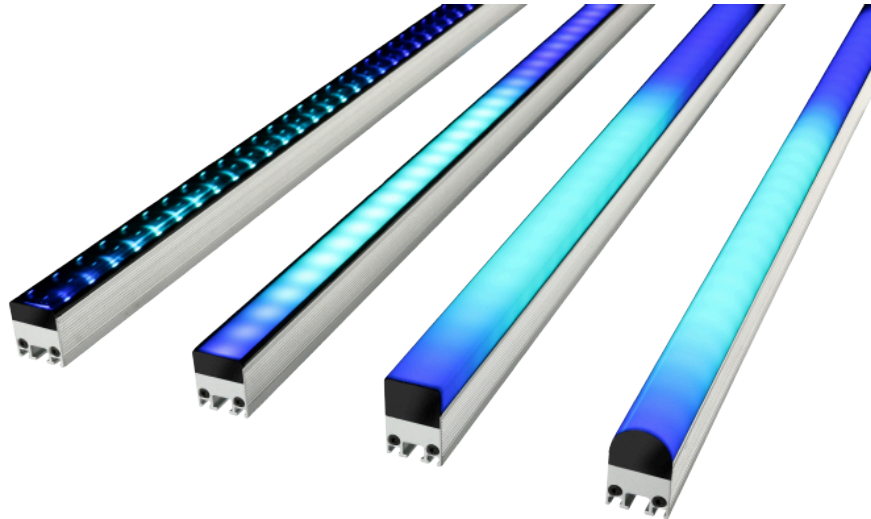

Exterior PixLine 10

320mm, Round Diffusor

320mm, 10mm Pixel-Pitch

Videofähige LED-Bar für permanente Outdoor-Installation

Art.-Nr. 4002374

- 10, 20 oder 40mm Pixel-Pitch
- Ideal für Festinstallationen, auch im Außenbereich
- IP66 und IK05 zertifiziert
- Zahlreiche Ausführungen mit verschiedenen Diffusoren verfügbar
- Steuerbar über P3 System Controller oder DMX
- Kombiniertes Power/Data Kabel
- In zwei Standardlängen verfügbar, Sonderlängen auf Anfrage
- Nur 1,2 kg pro Meter

Die videofähigen LED-Bars der Exterior PixLine Familie von Martin by HARMAN eröffnen neue und vielfältige Einsatzmöglichkeiten. Ihre Stärken spielen sie insbesondere als kalibrierte Video-Fixtures für Medienfassaden oder andere permanente, kreative Außeninstallation aus, auch dank der IP66 und IK05 Klassifizierung.

Die PixLine ist mit einer großen Auswahl an fest verbauten Diffusoren verfügbar. Zwei unterschiedliche Längen erleichtern dabei die Anpassung an vorhandene Strukturen. Auch Sonderlängen sind auf Anfrage realisierbar. Für eine schnelle Konfiguration und ein einfaches Mapping können die Exterior PixLine über die Martin P3 System Controller angesteuert werden. Bei kleineren Anwendungen ist auch eine Steuerung direkt über DMX möglich. Viele vorprogrammierte Effekte erleichtern dabei die Ansteuerung.

Technische Daten	
Farbe	Silber
Pixel-Abstand	10mm
Lichtstrom	750 lm
Leistung	11W
Kreis-/Kanal-Anzahl	3/10/13/103
IP-Klassifizierung	IP66
Steckverbinder eingangsseitig	BBD-Hybrid
Steckverbinder ausgangsseitig	BBD-Hybrid
Maße	320 x 27 x 42mm
Gewicht (ohne Verpackung)	1,3 kg pro Meter