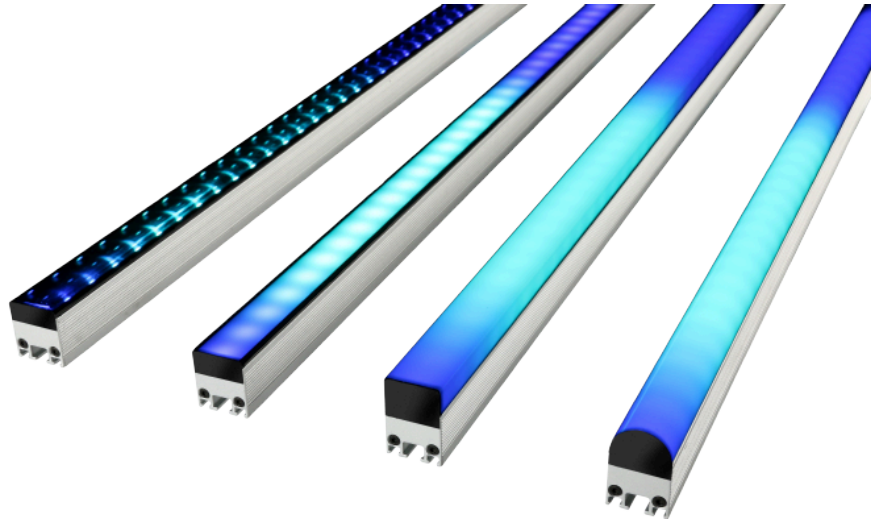

# Exterior PixLine 10

1280mm, Round Diffusor

1280mm, 10mm Pixel-Pitch

Videofähige LED-Bar für permanente Outdoor-Installation

Art.-Nr. 4002373

- 10, 20 oder 40mm Pixel-Pitch
- Ideal für Festinstallationen, auch im Außenbereich
- IP66 und IK05 zertifiziert
- Zahlreiche Ausführungen mit verschiedenen Diffusoren verfügbar
- Steuerbar über P3 System Controller oder DMX
- Kombiniertes Power/Data Kabel
- In zwei Standardlängen verfügbar, Sonderlängen auf Anfrage
- Nur 1,2 kg pro Meter

Die videofähigen LED-Bars der Exterior PixLine Familie von Martin by HARMAN eröffnen neue und vielfältige Einsatzmöglichkeiten. Ihre Stärken spielen sie insbesondere als kalibrierte Video-Fixtures für Medienfassaden oder andere permanente, kreative Außeninstallation aus, auch dank der IP66 und IK05 Klassifizierung.

Die PixLine ist mit einer großen Auswahl an fest verbauten Diffusoren verfügbar. Zwei unterschiedliche Längen erleichtern dabei die Anpassung an vorhandene Strukturen. Auch Sonderlängen sind auf Anfrage realisierbar. Für eine schnelle Konfiguration und ein einfaches Mapping können die Exterior PixLine über die Martin P3 System Controller angesteuert werden. Bei kleineren Anwendungen ist auch eine Steuerung direkt über DMX möglich. Viele vorprogrammierte Effekte erleichtern dabei die Ansteuerung.

Technische Daten	
Farbe	Silber
Pixel-Abstand	10mm
Lichtstrom	750 lm
Leistung	44W
Kreis-/Kanal-Anzahl	3/10/31/391
IP-Klassifizierung	IP66
Steckverbinder eingangsseitig	BBD-Hybrid
Steckverbinder ausgangsseitig	BBD-Hybrid
Maße	1280 x 27 x 42mm
Gewicht (ohne Verpackung)	1,3 kg pro Meter