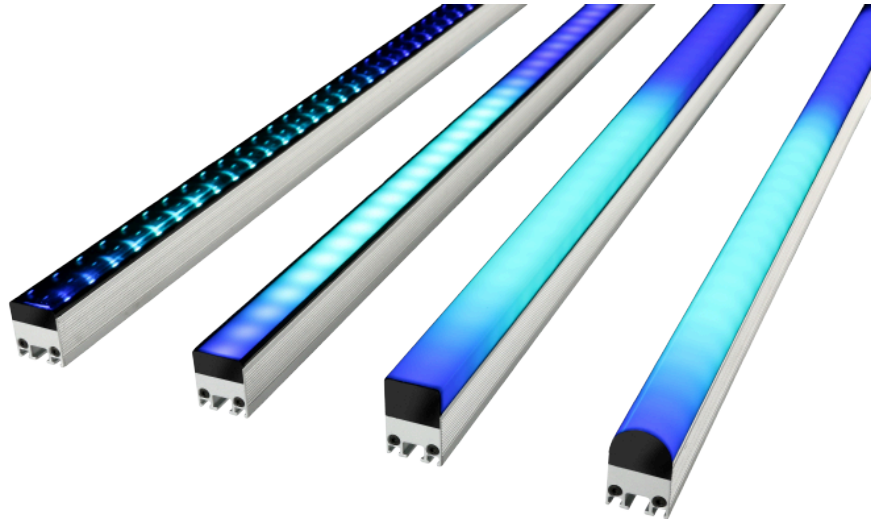

Exterior PixLine 10

1280mm, Round Diffusor

1280mm, 10mm Pixel-Pitch

Videofähige LED-Bar für permanente Outdoor-Installation

Art.-Nr. 4002373

- 10, 20 oder 40mm Pixel-Pitch
- Ideal für Festinstallationen, auch im Außenbereich
- IP66 und IK05 zertifiziert
- Zahlreiche Ausführungen mit verschiedenen Diffusoren verfügbar
- Steuerbar über P3 System Controller oder DMX
- Kombiniertes Power/Data Kabel
- In zwei Standardlängen verfügbar, Sonderlängen auf Anfrage
- Nur 1,2 kg pro Meter

Die videofähigen LED-Bars der Exterior PixLine Familie von Martin by HARMAN eröffnen neue und vielfältige Einsatzmöglichkeiten. Ihre Stärken spielen sie insbesondere als kalibrierte Video-Fixtures für Medienfassaden oder andere permanente, kreative Außeninstallation aus, auch dank der IP66 und IK05 Klassifizierung.

Die PixLine ist mit einer großen Auswahl an fest verbauten Diffusoren verfügbar. Zwei unterschiedliche Längen erleichtern dabei die Anpassung an vorhandene Strukturen. Auch Sonderlängen sind auf Anfrage realisierbar. Für eine schnelle Konfiguration und ein einfaches Mapping können die Exterior PixLine über die Martin P3 System Controller angesteuert werden. Bei kleineren Anwendungen ist auch eine Steuerung direkt über DMX möglich. Viele vorprogrammierte Effekte erleichtern dabei die Ansteuerung.

Technische Daten	
Farbe	Silber
Pixel-Abstand	10mm
Lichtstrom	750 lm
Leistung	44W
Kreis-/Kanal-Anzahl	3/10/31/391
IP-Klassifizierung	IP66
Steckverbinder eingangsseitig	BBD-Hybrid
Steckverbinder ausgangsseitig	BBD-Hybrid
Maße	1280 x 27 x 42mm
Gewicht (ohne Verpackung)	1,3 kg pro Meter