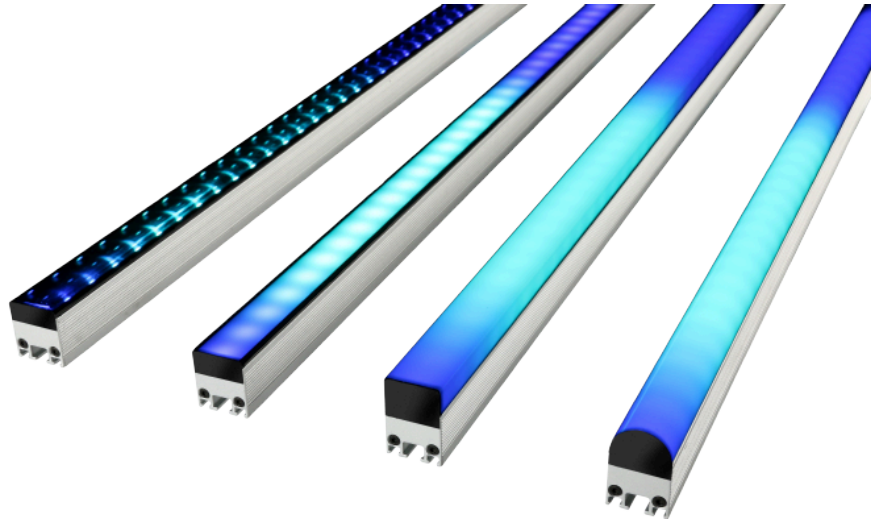

Exterior PixLine 10

320mm, Square Diffusor

320mm, 10mm Pixel-Pitch

Videofähige LED-Bar für permanente Outdoor-Installation

Art.-Nr. 4002372

- 10, 20 oder 40mm Pixel-Pitch
- Ideal für Festinstallationen, auch im Außenbereich
- IP66 und IK05 zertifiziert
- Zahlreiche Ausführungen mit verschiedenen Diffusoren verfügbar
- Steuerbar über P3 System Controller oder DMX
- Kombiniertes Power/Data Kabel
- In zwei Standardlängen verfügbar, Sonderlängen auf Anfrage
- Nur 1,2 kg pro Meter

Die videofähigen LED-Bars der Exterior PixLine Familie von Martin by HARMAN eröffnen neue und vielfältige Einsatzmöglichkeiten. Ihre Stärken spielen sie insbesondere als kalibrierte Video-Fixtures für Medienfassaden oder andere permanente, kreative Außeninstallation aus, auch dank der IP66 und IK05 Klassifizierung.

Die PixLine ist mit einer großen Auswahl an fest verbauten Diffusoren verfügbar. Zwei unterschiedliche Längen erleichtern dabei die Anpassung an vorhandene Strukturen. Auch Sonderlängen sind auf Anfrage realisierbar. Für eine schnelle Konfiguration und ein einfaches Mapping können die Exterior PixLine über die Martin P3 System Controller angesteuert werden. Bei kleineren Anwendungen ist auch eine Steuerung direkt über DMX möglich. Viele vorprogrammierte Effekte erleichtern dabei die Ansteuerung.

Technische Daten	
Farbe	Silber
Pixel-Abstand	10mm
Lichtstrom	750 lm
Leistung	11W
Kreis-/Kanal-Anzahl	3/10/13/103
IP-Klassifizierung	IP66
Steckverbinder eingangsseitig	BBD-Hybrid
Steckverbinder ausgangsseitig	BBD-Hybrid
Maße	320 x 27 x 42mm
Gewicht (ohne Verpackung)	1,3 kg pro Meter