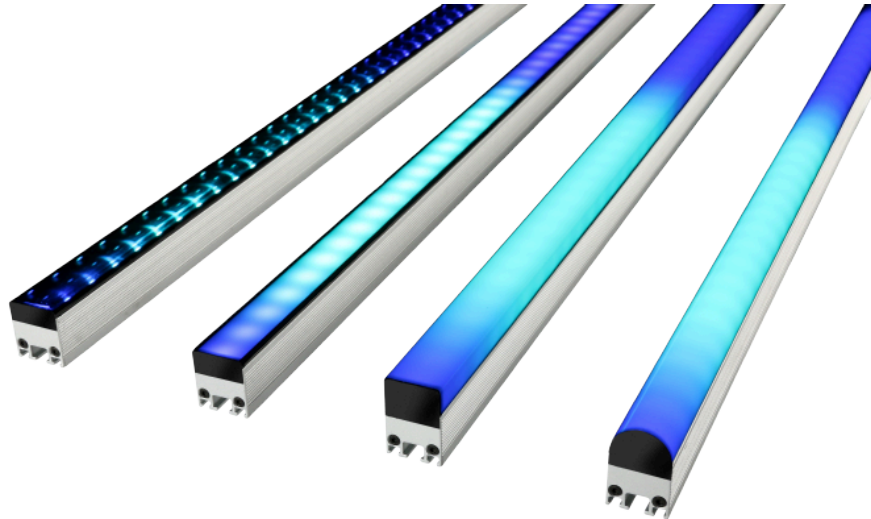

Exterior PixLine 10

1280mm, Square Diffusor

1280mm, 10mm Pixel-Pitch

Videofähige LED-Bar für permanente Outdoor-Installation

Art.-Nr. 4002371

- 10, 20 oder 40mm Pixel-Pitch
- Ideal für Festinstallationen, auch im Außenbereich
- IP66 und IK05 zertifiziert
- Zahlreiche Ausführungen mit verschiedenen Diffusoren verfügbar
- Steuerbar über P3 System Controller oder DMX
- Kombiniertes Power/Data Kabel
- In zwei Standardlängen verfügbar, Sonderlängen auf Anfrage
- Nur 1,2 kg pro Meter

Die videofähigen LED-Bars der Exterior PixLine Familie von Martin by HARMAN eröffnen neue und vielfältige Einsatzmöglichkeiten. Ihre Stärken spielen sie insbesondere als kalibrierte Video-Fixtures für Medienfassaden oder andere permanente, kreative Außeninstallation aus, auch dank der IP66 und IK05 Klassifizierung.

Die PixLine ist mit einer großen Auswahl an fest verbauten Diffusoren verfügbar. Zwei unterschiedliche Längen erleichtern dabei die Anpassung an vorhandene Strukturen. Auch Sonderlängen sind auf Anfrage realisierbar. Für eine schnelle Konfiguration und ein einfaches Mapping können die Exterior PixLine über die Martin P3 System Controller angesteuert werden. Bei kleineren Anwendungen ist auch eine Steuerung direkt über DMX möglich. Viele vorprogrammierte Effekte erleichtern dabei die Ansteuerung.

Technische Daten	
Farbe	Silber
Pixel-Abstand	10mm
Lichtstrom	750 lm
Leistung	44W
Kreis-/Kanal-Anzahl	3/10/31/391
IP-Klassifizierung	IP66
Steckverbinder eingangsseitig	BBD-Hybrid
Steckverbinder ausgangsseitig	BBD-Hybrid
Maße	1280 x 27 x 42mm
Gewicht (ohne Verpackung)	1,3 kg pro Meter