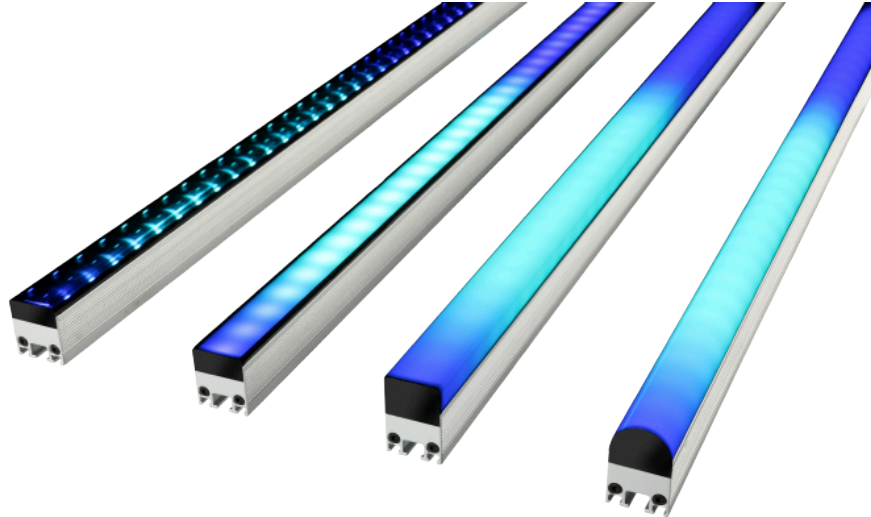

# Exterior PixLine 10

320mm, Asymmetrische Linse (links)

320mm, 10mm Pixel-Pitch

Videofähige LED-Bar für permanente Outdoor-Installation

Art.-Nr. 4002370

- 10, 20 oder 40mm Pixel-Pitch
- Ideal für Festinstallationen, auch im Außenbereich
- IP66 und IK05 zertifiziert
- Zahlreiche Ausführungen mit verschiedenen Diffusoren verfügbar
- Steuerbar über P3 System Controller oder DMX
- Kombiniertes Power/Data Kabel
- In zwei Standardlängen verfügbar, Sonderlängen auf Anfrage
- Nur 1,2 kg pro Meter

Die videofähigen LED-Bars der Exterior PixLine Familie von Martin by HARMAN eröffnen neue und vielfältige Einsatzmöglichkeiten. Ihre Stärken spielen sie insbesondere als kalibrierte Video-Fixtures für Medienfassaden oder andere permanente, kreative Außeninstallation aus, auch dank der IP66 und IK05 Klassifizierung.

Die PixLine ist mit einer großen Auswahl an fest verbauten Diffusoren verfügbar. Zwei unterschiedliche Längen erleichtern dabei die Anpassung an vorhandene Strukturen. Auch Sonderlängen sind auf Anfrage realisierbar. Für eine schnelle Konfiguration und ein einfaches Mapping können die Exterior PixLine über die Martin P3 System Controller angesteuert werden. Bei kleineren Anwendungen ist auch eine Steuerung direkt über DMX möglich. Viele vorprogrammierte Effekte erleichtern dabei die Ansteuerung.

Technische Daten	
Farbe	Silber
Pixel-Abstand	10mm
Lichtstrom	750 lm
Leistung	11W
Kreis-/Kanal-Anzahl	3/10/13/103
IP-Klassifizierung	IP66
Steckverbinder eingangsseitig	BBD-Hybrid
Steckverbinder ausgangsseitig	BBD-Hybrid
Maße	320 x 27 x 42mm
Gewicht (ohne Verpackung)	1,3 kg pro Meter