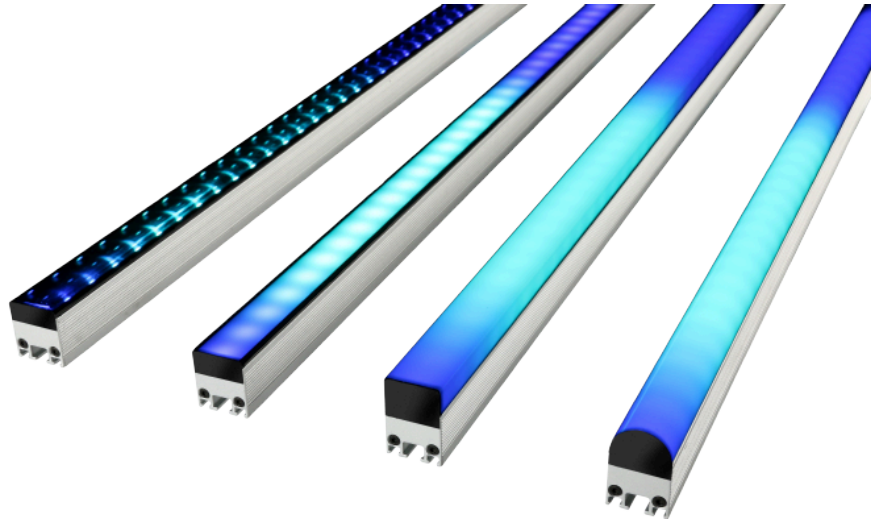

# Exterior PixLine 10

1280mm, Asymmetrische Linse (links)

1280mm, 10mm Pixel-Pitch

Videofähige LED-Bar für permanente Outdoor-Installation

Art.-Nr. 4002369

- 10, 20 oder 40mm Pixel-Pitch
- Ideal für Festinstallationen, auch im Außenbereich
- IP66 und IK05 zertifiziert
- Zahlreiche Ausführungen mit verschiedenen Diffusoren verfügbar
- Steuerbar über P3 System Controller oder DMX
- Kombiniertes Power/Data Kabel
- In zwei Standardlängen verfügbar, Sonderlängen auf Anfrage
- Nur 1,2 kg pro Meter

Die videofähigen LED-Bars der Exterior PixLine Familie von Martin by HARMAN eröffnen neue und vielfältige Einsatzmöglichkeiten. Ihre Stärken spielen sie insbesondere als kalibrierte Video-Fixtures für Medienfassaden oder andere permanente, kreative Außeninstallation aus, auch dank der IP66 und IK05 Klassifizierung.

Die PixLine ist mit einer großen Auswahl an fest verbauten Diffusoren verfügbar. Zwei unterschiedliche Längen erleichtern dabei die Anpassung an vorhandene Strukturen. Auch Sonderlängen sind auf Anfrage realisierbar. Für eine schnelle Konfiguration und ein einfaches Mapping können die Exterior PixLine über die Martin P3 System Controller angesteuert werden. Bei kleineren Anwendungen ist auch eine Steuerung direkt über DMX möglich. Viele vorprogrammierte Effekte erleichtern dabei die Ansteuerung.

| Technische Daten              |                  |
|-------------------------------|------------------|
| Farbe                         | Silber           |
| Pixel-Abstand                 | 10mm             |
| Lichtstrom                    | 750 lm           |
| Leistung                      | 44W              |
| Kreis-/Kanal-Anzahl           | 3/10/31/391      |
| IP-Klassifizierung            | IP66             |
| Steckverbinder eingangsseitig | BBD-Hybrid       |
| Steckverbinder ausgangsseitig | BBD-Hybrid       |
| Maße                          | 1280 x 27 x 42mm |
| Gewicht (ohne Verpackung)     | 1,3 kg pro Meter |