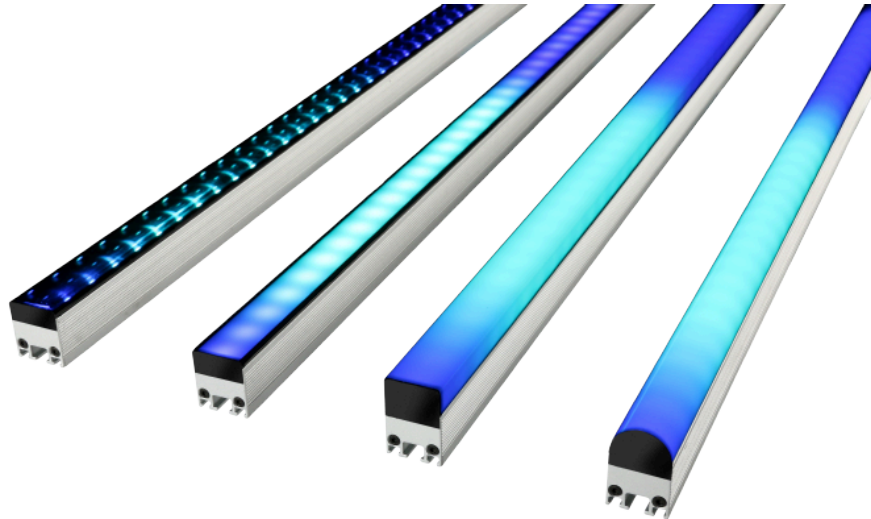

Exterior PixLine 10

320mm, Asymmetrische Linse (rechts)

320mm, 10mm Pixel-Pitch

Videofähige LED-Bar für permanente Outdoor-Installation

Art.-Nr. 4002368

- 10, 20 oder 40mm Pixel-Pitch
- Ideal für Festinstallationen, auch im Außenbereich
- IP66 und IK05 zertifiziert
- Zahlreiche Ausführungen mit verschiedenen Diffusoren verfügbar
- Steuerbar über P3 System Controller oder DMX
- Kombiniertes Power/Data Kabel
- In zwei Standardlängen verfügbar, Sonderlängen auf Anfrage
- Nur 1,2 kg pro Meter

Die videofähigen LED-Bars der Exterior PixLine Familie von Martin by HARMAN eröffnen neue und vielfältige Einsatzmöglichkeiten. Ihre Stärken spielen sie insbesondere als kalibrierte Video-Fixtures für Medienfassaden oder andere permanente, kreative Außeninstallation aus, auch dank der IP66 und IK05 Klassifizierung.

Die PixLine ist mit einer großen Auswahl an fest verbauten Diffusoren verfügbar. Zwei unterschiedliche Längen erleichtern dabei die Anpassung an vorhandene Strukturen. Auch Sonderlängen sind auf Anfrage realisierbar. Für eine schnelle Konfiguration und ein einfaches Mapping können die Exterior PixLine über die Martin P3 System Controller angesteuert werden. Bei kleineren Anwendungen ist auch eine Steuerung direkt über DMX möglich. Viele vorprogrammierte Effekte erleichtern dabei die Ansteuerung.

Technische Daten	
Farbe	Silber
Pixel-Abstand	10mm
Lichtstrom	750 lm
Leistung	11W
Kreis-/Kanal-Anzahl	3/10/13/103
IP-Klassifizierung	IP66
Steckverbinder eingangsseitig	BBD-Hybrid
Steckverbinder ausgangsseitig	BBD-Hybrid
Maße	320 x 27 x 42mm
Gewicht (ohne Verpackung)	1,3 kg pro Meter