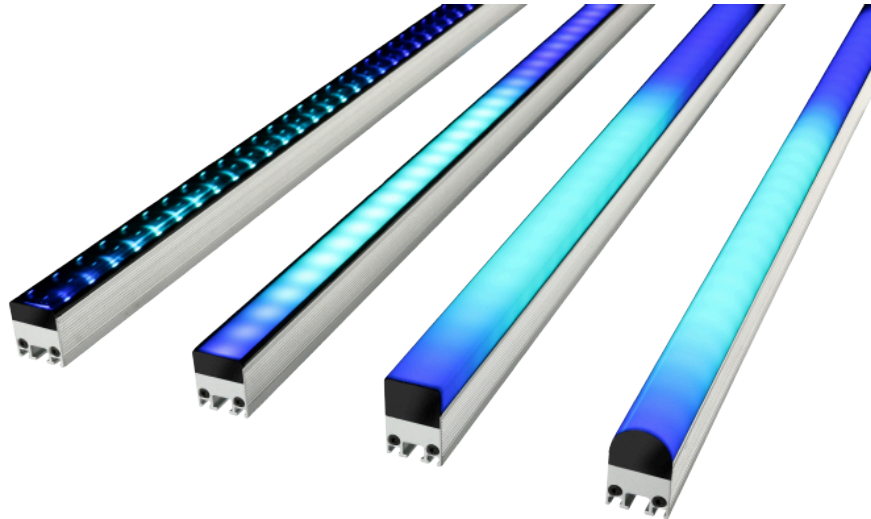

Exterior PixLine 10

1280mm, Asymmetrische Linse (rechts)

1280mm, 10mm Pixel-Pitch

Videofähige LED-Bar für permanente Outdoor-Installation

Art.-Nr. 4002367

- 10, 20 oder 40mm Pixel-Pitch
- Ideal für Festinstallationen, auch im Außenbereich
- IP66 und IK05 zertifiziert
- Zahlreiche Ausführungen mit verschiedenen Diffusoren verfügbar
- Steuerbar über P3 System Controller oder DMX
- Kombiniertes Power/Data Kabel
- In zwei Standardlängen verfügbar, Sonderlängen auf Anfrage
- Nur 1,2 kg pro Meter

Die videofähigen LED-Bars der Exterior PixLine Familie von Martin by HARMAN eröffnen neue und vielfältige Einsatzmöglichkeiten. Ihre Stärken spielen sie insbesondere als kalibrierte Video-Fixtures für Medienfassaden oder andere permanente, kreative Außeninstallation aus, auch dank der IP66 und IK05 Klassifizierung.

Die PixLine ist mit einer großen Auswahl an fest verbauten Diffusoren verfügbar. Zwei unterschiedliche Längen erleichtern dabei die Anpassung an vorhandene Strukturen. Auch Sonderlängen sind auf Anfrage realisierbar. Für eine schnelle Konfiguration und ein einfaches Mapping können die Exterior PixLine über die Martin P3 System Controller angesteuert werden. Bei kleineren Anwendungen ist auch eine Steuerung direkt über DMX möglich. Viele vorprogrammierte Effekte erleichtern dabei die Ansteuerung.

Technische Daten	
Farbe	Silber
Pixel-Abstand	10mm
Lichtstrom	750 lm
Leistung	44W
Kreis-/Kanal-Anzahl	3/10/31/391
IP-Klassifizierung	IP66
Steckverbinder eingangsseitig	BBD-Hybrid
Steckverbinder ausgangsseitig	BBD-Hybrid
Maße	1280 x 27 x 42mm
Gewicht (ohne Verpackung)	1,3 kg pro Meter