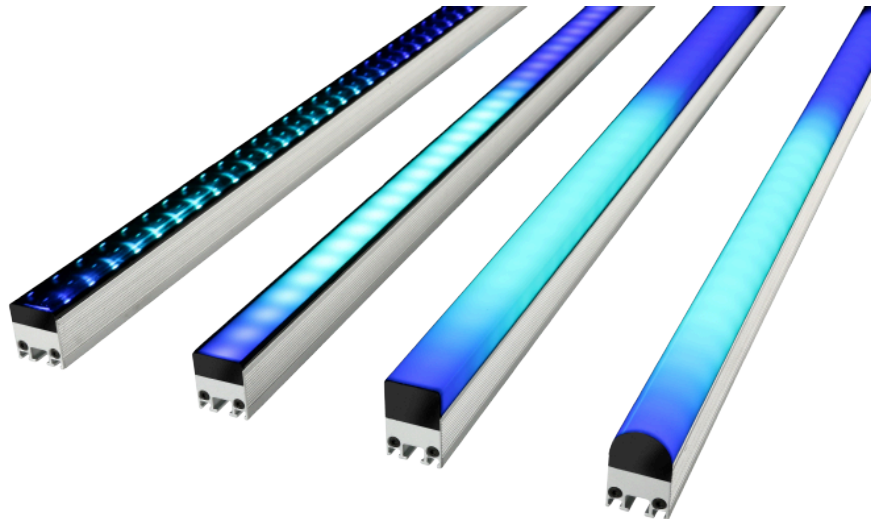

Exterior PixLine 20

1270mm, Clear Front

1270mm, 20mm Pixel-Pitch

Videofähige LED-Bar für permanente Outdoor-Installation

Art.-Nr. 4002365

- 10, 20 oder 40mm Pixel-Pitch
- Ideal für Festinstallationen, auch im Außenbereich
- IP66 und IK05 zertifiziert
- Zahlreiche Ausführungen mit verschiedenen Diffusoren verfügbar
- Steuerbar über P3 System Controller oder DMX
- Kombiniertes Power/Data Kabel
- In zwei Standardlängen verfügbar, Sonderlängen auf Anfrage
- Nur 1,2 kg pro Meter

Die videofähigen LED-Bars der Exterior PixLine Familie von Martin by HARMAN eröffnen neue und vielfältige Einsatzmöglichkeiten. Ihre Stärken spielen sie insbesondere als kalibrierte Video-Fixtures für Medienfassaden oder andere permanente, kreative Außeninstallation aus, auch dank der IP66 und IK05 Klassifizierung.

Die PixLine ist mit einer großen Auswahl an fest verbauten Diffusoren verfügbar. Zwei unterschiedliche Längen erleichtern dabei die Anpassung an vorhandene Strukturen. Auch Sonderlängen sind auf Anfrage realisierbar. Für eine schnelle Konfiguration und ein einfaches Mapping können die Exterior PixLine über die Martin P3 System Controller angesteuert werden. Bei kleineren Anwendungen ist auch eine Steuerung direkt über DMX möglich. Viele vorprogrammierte Effekte erleichtern dabei die Ansteuerung.

Technische Daten	
Farbe	Silber
Pixel-Abstand	20mm
Lichtstrom	375 lm
Leistung	22W
Kreis-/Kanal-Anzahl	3/10/31/199
IP-Klassifizierung	IP66
Steckverbinder eingangsseitig	BBD-Hybrid
Steckverbinder ausgangsseitig	BBD-Hybrid
Maße	1270 x 27 x 32mm
Gewicht (ohne Verpackung)	1,3 kg pro Meter