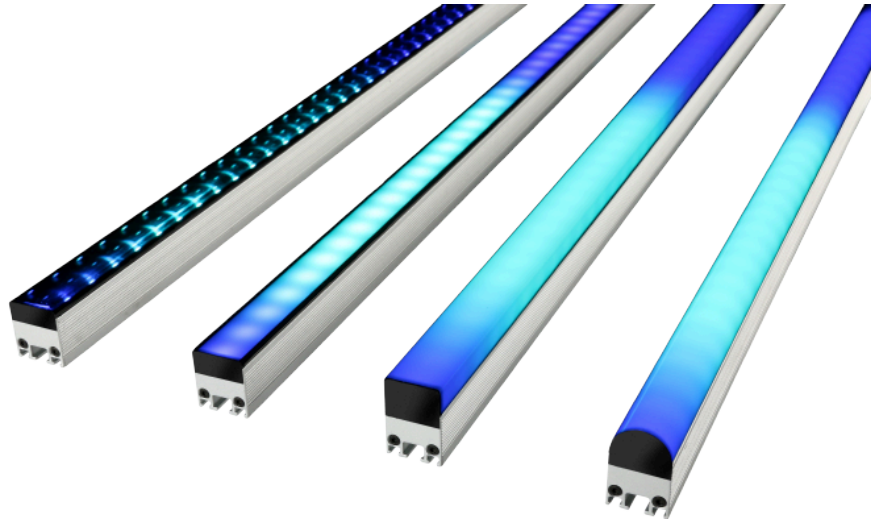

# Exterior PixLine 20

1270mm, Clear Front

1270mm, 20mm Pixel-Pitch

Videofähige LED-Bar für permanente Outdoor-Installation

Art.-Nr. 4002365

- 10, 20 oder 40mm Pixel-Pitch
- Ideal für Festinstallationen, auch im Außenbereich
- IP66 und IK05 zertifiziert
- Zahlreiche Ausführungen mit verschiedenen Diffusoren verfügbar
- Steuerbar über P3 System Controller oder DMX
- Kombiniertes Power/Data Kabel
- In zwei Standardlängen verfügbar, Sonderlängen auf Anfrage
- Nur 1,2 kg pro Meter

Die videofähigen LED-Bars der Exterior PixLine Familie von Martin by HARMAN eröffnen neue und vielfältige Einsatzmöglichkeiten. Ihre Stärken spielen sie insbesondere als kalibrierte Video-Fixtures für Medienfassaden oder andere permanente, kreative Außeninstallation aus, auch dank der IP66 und IK05 Klassifizierung.

Die PixLine ist mit einer großen Auswahl an fest verbauten Diffusoren verfügbar. Zwei unterschiedliche Längen erleichtern dabei die Anpassung an vorhandene Strukturen. Auch Sonderlängen sind auf Anfrage realisierbar. Für eine schnelle Konfiguration und ein einfaches Mapping können die Exterior PixLine über die Martin P3 System Controller angesteuert werden. Bei kleineren Anwendungen ist auch eine Steuerung direkt über DMX möglich. Viele vorprogrammierte Effekte erleichtern dabei die Ansteuerung.

Technische Daten	
Farbe	Silber
Pixel-Abstand	20mm
Lichtstrom	375 lm
Leistung	22W
Kreis-/Kanal-Anzahl	3/10/31/199
IP-Klassifizierung	IP66
Steckverbinder eingangsseitig	BBD-Hybrid
Steckverbinder ausgangsseitig	BBD-Hybrid
Maße	1270 x 27 x 32mm
Gewicht (ohne Verpackung)	1,3 kg pro Meter