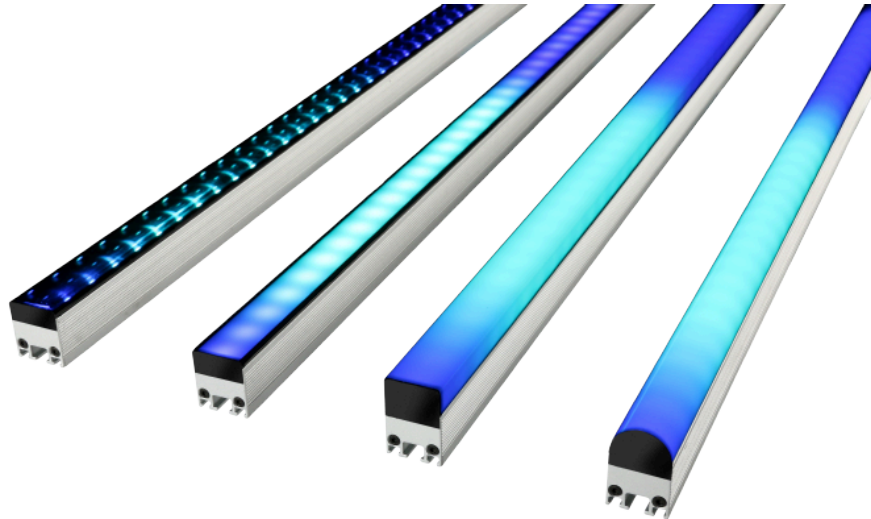

# Exterior PixLine 20

310mm, Flat Diffusor

310mm, 20mm Pixel-Pitch

Videofähige LED-Bar für permanente Outdoor-Installation

Art.-Nr. 4002364

- 10, 20 oder 40mm Pixel-Pitch
- Ideal für Festinstallationen, auch im Außenbereich
- IP66 und IK05 zertifiziert
- Zahlreiche Ausführungen mit verschiedenen Diffusoren verfügbar
- Steuerbar über P3 System Controller oder DMX
- Kombiniertes Power/Data Kabel
- In zwei Standardlängen verfügbar, Sonderlängen auf Anfrage
- Nur 1,2 kg pro Meter

Die videofähigen LED-Bars der Exterior PixLine Familie von Martin by HARMAN eröffnen neue und vielfältige Einsatzmöglichkeiten. Ihre Stärken spielen sie insbesondere als kalibrierte Video-Fixtures für Medienfassaden oder andere permanente, kreative Außeninstallation aus, auch dank der IP66 und IK05 Klassifizierung.

Die PixLine ist mit einer großen Auswahl an fest verbauten Diffusoren verfügbar. Zwei unterschiedliche Längen erleichtern dabei die Anpassung an vorhandene Strukturen. Auch Sonderlängen sind auf Anfrage realisierbar. Für eine schnelle Konfiguration und ein einfaches Mapping können die Exterior PixLine über die Martin P3 System Controller angesteuert werden. Bei kleineren Anwendungen ist auch eine Steuerung direkt über DMX möglich. Viele vorprogrammierte Effekte erleichtern dabei die Ansteuerung.

Technische Daten	
Farbe	Silber
Pixel-Abstand	20mm
Lichtstrom	375 lm
Leistung	5,5W
Kreis-/Kanal-Anzahl	3/10/13/55
IP-Klassifizierung	IP66
Steckverbinder eingangsseitig	BBD-Hybrid
Steckverbinder ausgangsseitig	BBD-Hybrid
Maße	310 x 27 x 32mm
Gewicht (ohne Verpackung)	1,3 kg pro Meter