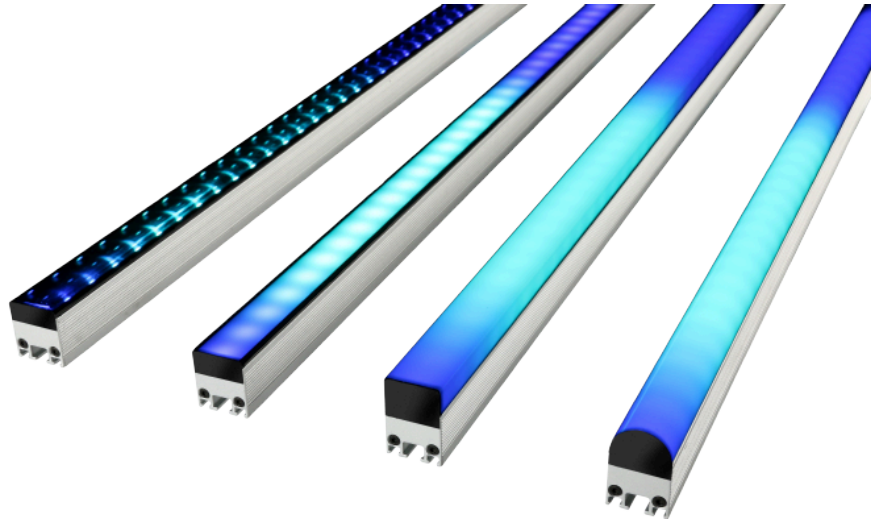

Exterior PixLine 20

1270mm, Flat Diffusor

1270mm, 20mm Pixel-Pitch

Videofähige LED-Bar für permanente Outdoor-Installation

Art.-Nr. 4002363

- 10, 20 oder 40mm Pixel-Pitch
- Ideal für Festinstallationen, auch im Außenbereich
- IP66 und IK05 zertifiziert
- Zahlreiche Ausführungen mit verschiedenen Diffusoren verfügbar
- Steuerbar über P3 System Controller oder DMX
- Kombiniertes Power/Data Kabel
- In zwei Standardlängen verfügbar, Sonderlängen auf Anfrage
- Nur 1,2 kg pro Meter

Die videofähigen LED-Bars der Exterior PixLine Familie von Martin by HARMAN eröffnen neue und vielfältige Einsatzmöglichkeiten. Ihre Stärken spielen sie insbesondere als kalibrierte Video-Fixtures für Medienfassaden oder andere permanente, kreative Außeninstallation aus, auch dank der IP66 und IK05 Klassifizierung.

Die PixLine ist mit einer großen Auswahl an fest verbauten Diffusoren verfügbar. Zwei unterschiedliche Längen erleichtern dabei die Anpassung an vorhandene Strukturen. Auch Sonderlängen sind auf Anfrage realisierbar. Für eine schnelle Konfiguration und ein einfaches Mapping können die Exterior PixLine über die Martin P3 System Controller angesteuert werden. Bei kleineren Anwendungen ist auch eine Steuerung direkt über DMX möglich. Viele vorprogrammierte Effekte erleichtern dabei die Ansteuerung.

Technische Daten	
Farbe	Silber
Pixel-Abstand	20mm
Lichtstrom	375 lm
Leistung	22W
Kreis-/Kanal-Anzahl	3/10/31/199
IP-Klassifizierung	IP66
Steckverbinder eingangsseitig	BBD-Hybrid
Steckverbinder ausgangsseitig	BBD-Hybrid
Maße	1270 x 27 x 32mm
Gewicht (ohne Verpackung)	1,3 kg pro Meter