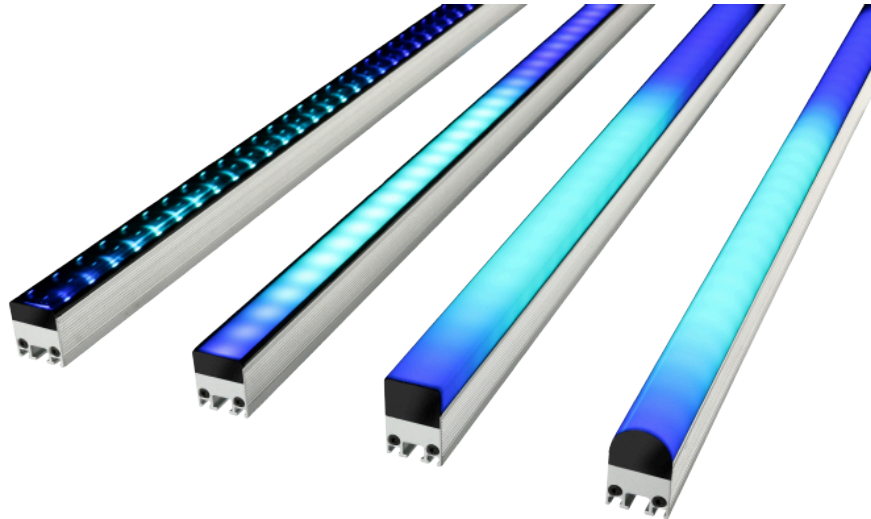

Exterior PixLine 20

310mm, Round Diffusor

310mm, 20mm Pixel-Pitch

Videofähige LED-Bar für permanente Outdoor-Installation

Art.-Nr. 4002362

- 10, 20 oder 40mm Pixel-Pitch
- Ideal für Festinstallationen, auch im Außenbereich
- IP66 und IK05 zertifiziert
- Zahlreiche Ausführungen mit verschiedenen Diffusoren verfügbar
- Steuerbar über P3 System Controller oder DMX
- Kombiniertes Power/Data Kabel
- In zwei Standardlängen verfügbar, Sonderlängen auf Anfrage
- Nur 1,2 kg pro Meter

Die videofähigen LED-Bars der Exterior PixLine Familie von Martin by HARMAN eröffnen neue und vielfältige Einsatzmöglichkeiten. Ihre Stärken spielen sie insbesondere als kalibrierte Video-Fixtures für Medienfassaden oder andere permanente, kreative Außeninstallation aus, auch dank der IP66 und IK05 Klassifizierung.

Die PixLine ist mit einer großen Auswahl an fest verbauten Diffusoren verfügbar. Zwei unterschiedliche Längen erleichtern dabei die Anpassung an vorhandene Strukturen. Auch Sonderlängen sind auf Anfrage realisierbar. Für eine schnelle Konfiguration und ein einfaches Mapping können die Exterior PixLine über die Martin P3 System Controller angesteuert werden. Bei kleineren Anwendungen ist auch eine Steuerung direkt über DMX möglich. Viele vorprogrammierte Effekte erleichtern dabei die Ansteuerung.

Technische Daten	
Farbe	Silber
Pixel-Abstand	20mm
Lichtstrom	375 lm
Leistung	5,5W
Kreis-/Kanal-Anzahl	3/10/13/55
IP-Klassifizierung	IP66
Steckverbinder eingangsseitig	BBD-Hybrid
Steckverbinder ausgangsseitig	BBD-Hybrid
Maße	310 x 27 x 42mm
Gewicht (ohne Verpackung)	1,3 kg pro Meter