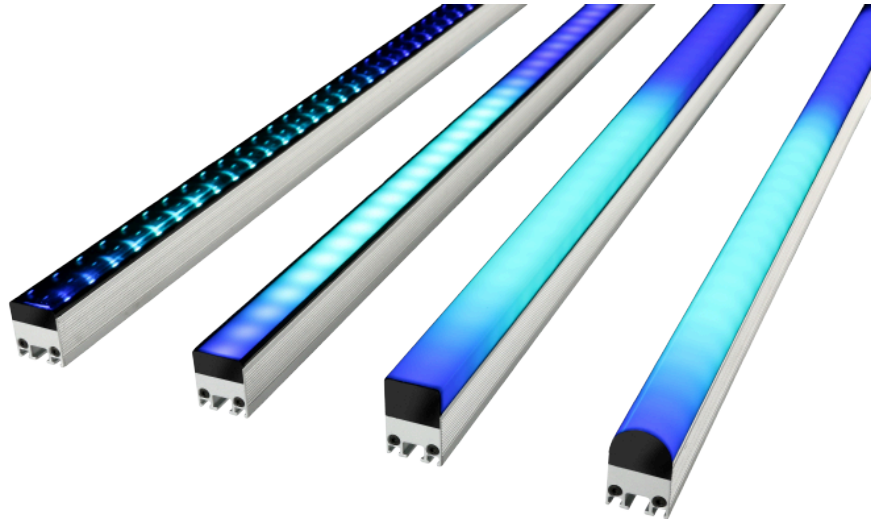

Exterior PixLine 20

1270mm, Round Diffusor

1270mm, 20mm Pixel-Pitch

Videofähige LED-Bar für permanente Outdoor-Installation

Art.-Nr. 4002361

- 10, 20 oder 40mm Pixel-Pitch
- Ideal für Festinstallationen, auch im Außenbereich
- IP66 und IK05 zertifiziert
- Zahlreiche Ausführungen mit verschiedenen Diffusoren verfügbar
- Steuerbar über P3 System Controller oder DMX
- Kombiniertes Power/Data Kabel
- In zwei Standardlängen verfügbar, Sonderlängen auf Anfrage
- Nur 1,2 kg pro Meter

Die videofähigen LED-Bars der Exterior PixLine Familie von Martin by HARMAN eröffnen neue und vielfältige Einsatzmöglichkeiten. Ihre Stärken spielen sie insbesondere als kalibrierte Video-Fixtures für Medienfassaden oder andere permanente, kreative Außeninstallation aus, auch dank der IP66 und IK05 Klassifizierung.

Die PixLine ist mit einer großen Auswahl an fest verbauten Diffusoren verfügbar. Zwei unterschiedliche Längen erleichtern dabei die Anpassung an vorhandene Strukturen. Auch Sonderlängen sind auf Anfrage realisierbar. Für eine schnelle Konfiguration und ein einfaches Mapping können die Exterior PixLine über die Martin P3 System Controller angesteuert werden. Bei kleineren Anwendungen ist auch eine Steuerung direkt über DMX möglich. Viele vorprogrammierte Effekte erleichtern dabei die Ansteuerung.

Technische Daten	
Farbe	Silber
Pixel-Abstand	20mm
Lichtstrom	375 lm
Leistung	22W
Kreis-/Kanal-Anzahl	3/10/31/199
IP-Klassifizierung	IP66
Steckverbinder eingangsseitig	BBD-Hybrid
Steckverbinder ausgangsseitig	BBD-Hybrid
Maße	1270 x 27 x 42mm
Gewicht (ohne Verpackung)	1,3 kg pro Meter