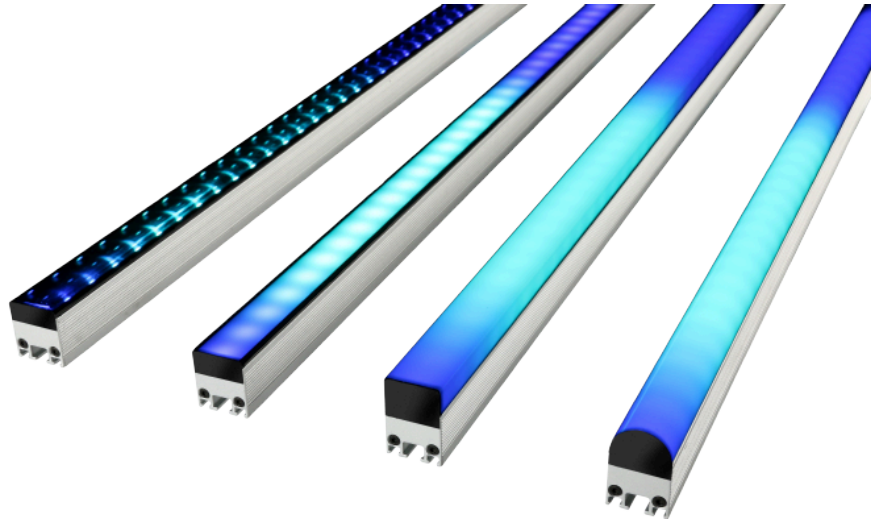

Exterior PixLine 20

310mm, Square Diffusor

310mm, 20mm Pixel-Pitch

Videofähige LED-Bar für permanente Outdoor-Installation

Art.-Nr. 4002360

- 10, 20 oder 40mm Pixel-Pitch
- Ideal für Festinstallationen, auch im Außenbereich
- IP66 und IK05 zertifiziert
- Zahlreiche Ausführungen mit verschiedenen Diffusoren verfügbar
- Steuerbar über P3 System Controller oder DMX
- Kombiniertes Power/Data Kabel
- In zwei Standardlängen verfügbar, Sonderlängen auf Anfrage
- Nur 1,2 kg pro Meter

Die videofähigen LED-Bars der Exterior PixLine Familie von Martin by HARMAN eröffnen neue und vielfältige Einsatzmöglichkeiten. Ihre Stärken spielen sie insbesondere als kalibrierte Video-Fixtures für Medienfassaden oder andere permanente, kreative Außeninstallation aus, auch dank der IP66 und IK05 Klassifizierung.

Die PixLine ist mit einer großen Auswahl an fest verbauten Diffusoren verfügbar. Zwei unterschiedliche Längen erleichtern dabei die Anpassung an vorhandene Strukturen. Auch Sonderlängen sind auf Anfrage realisierbar. Für eine schnelle Konfiguration und ein einfaches Mapping können die Exterior PixLine über die Martin P3 System Controller angesteuert werden. Bei kleineren Anwendungen ist auch eine Steuerung direkt über DMX möglich. Viele vorprogrammierte Effekte erleichtern dabei die Ansteuerung.

Technische Daten	
Farbe	Silber
Pixel-Abstand	20mm
Lichtstrom	375 lm
Leistung	5,5W
Kreis-/Kanal-Anzahl	3/10/13/55
IP-Klassifizierung	IP66
Steckverbinder eingangsseitig	BBD-Hybrid
Steckverbinder ausgangsseitig	BBD-Hybrid
Maße	310 x 27 x 42mm
Gewicht (ohne Verpackung)	1,3 kg pro Meter