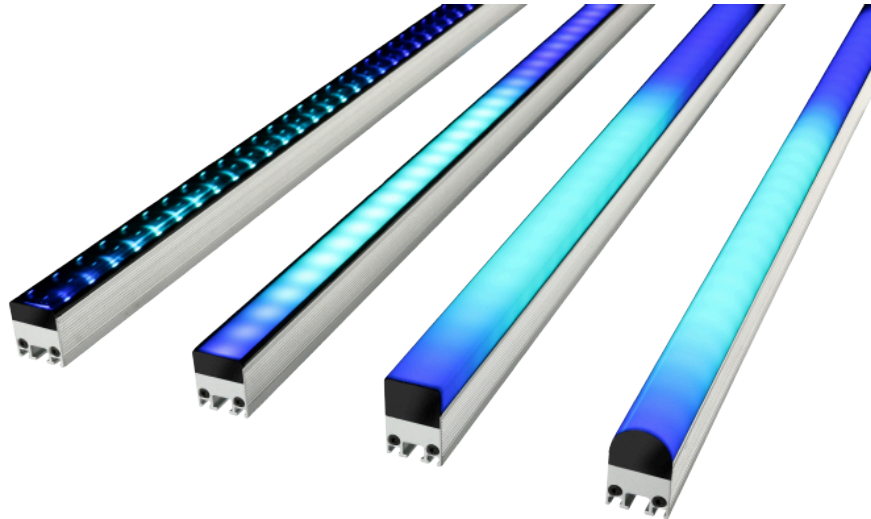

# Exterior PixLine 20

310mm, Asymmetrische Linse (links)

310mm, 20mm Pixel-Pitch

Videofähige LED-Bar für permanente Outdoor-Installation

Art.-Nr. 4002358

- 10, 20 oder 40mm Pixel-Pitch
- Ideal für Festinstallationen, auch im Außenbereich
- IP66 und IK05 zertifiziert
- Zahlreiche Ausführungen mit verschiedenen Diffusoren verfügbar
- Steuerbar über P3 System Controller oder DMX
- Kombiniertes Power/Data Kabel
- In zwei Standardlängen verfügbar, Sonderlängen auf Anfrage
- Nur 1,2 kg pro Meter

Die videofähigen LED-Bars der Exterior PixLine Familie von Martin by HARMAN eröffnen neue und vielfältige Einsatzmöglichkeiten. Ihre Stärken spielen sie insbesondere als kalibrierte Video-Fixtures für Medienfassaden oder andere permanente, kreative Außeninstallation aus, auch dank der IP66 und IK05 Klassifizierung.

Die PixLine ist mit einer großen Auswahl an fest verbauten Diffusoren verfügbar. Zwei unterschiedliche Längen erleichtern dabei die Anpassung an vorhandene Strukturen. Auch Sonderlängen sind auf Anfrage realisierbar. Für eine schnelle Konfiguration und ein einfaches Mapping können die Exterior PixLine über die Martin P3 System Controller angesteuert werden. Bei kleineren Anwendungen ist auch eine Steuerung direkt über DMX möglich. Viele vorprogrammierte Effekte erleichtern dabei die Ansteuerung.

Technische Daten	
Farbe	Silber
Pixel-Abstand	20mm
Lichtstrom	375 lm
Leistung	5,5W
Kreis-/Kanal-Anzahl	3/10/13/55
IP-Klassifizierung	IP66
Steckverbinder eingangsseitig	BBD-Hybrid
Steckverbinder ausgangsseitig	BBD-Hybrid
Maße	310 x 27 x 42mm
Gewicht (ohne Verpackung)	1,3 kg pro Meter