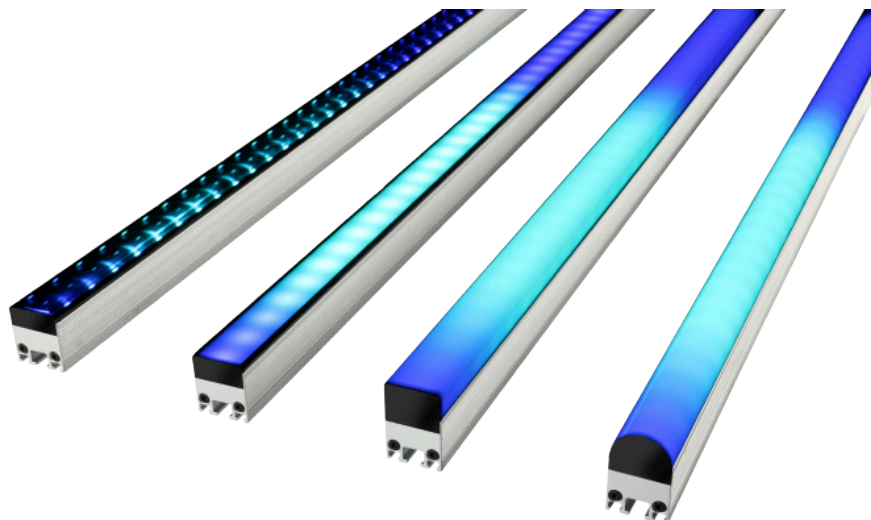

Exterior PixLine 20

1270mm, Asymmetrische Linse (links)

1270mm, 20mm Pixel-Pitch

Videofähige LED-Bar für permanente Outdoor-Installation

Art.-Nr. 4002357

- 10, 20 oder 40mm Pixel-Pitch
- Ideal für Festinstallationen, auch im Außenbereich
- IP66 und IK05 zertifiziert
- Zahlreiche Ausführungen mit verschiedenen Diffusoren verfügbar
- Steuerbar über P3 System Controller oder DMX
- Kombiniertes Power/Data Kabel
- In zwei Standardlängen verfügbar, Sonderlängen auf Anfrage
- Nur 1,2 kg pro Meter

Die videofähigen LED-Bars der Exterior PixLine Familie von Martin by HARMAN eröffnen neue und vielfältige Einsatzmöglichkeiten. Ihre Stärken spielen sie insbesondere als kalibrierte Video-Fixtures für Medienfassaden oder andere permanente, kreative Außeninstallation aus, auch dank der IP66 und IK05 Klassifizierung.

Die PixLine ist mit einer großen Auswahl an fest verbauten Diffusoren verfügbar. Zwei unterschiedliche Längen erleichtern dabei die Anpassung an vorhandene Strukturen. Auch Sonderlängen sind auf Anfrage realisierbar. Für eine schnelle Konfiguration und ein einfaches Mapping können die Exterior PixLine über die Martin P3 System Controller angesteuert werden. Bei kleineren Anwendungen ist auch eine Steuerung direkt über DMX möglich. Viele vorprogrammierte Effekte erleichtern dabei die Ansteuerung.

Technische Daten	
Farbe	Silber
Pixel-Abstand	20mm
Lichtstrom	375 lm
Leistung	22W
Kreis-/Kanal-Anzahl	3/10/31/199
IP-Klassifizierung	IP66
Steckverbinder eingangsseitig	BBD-Hybrid
Steckverbinder ausgangsseitig	BBD-Hybrid
Maße	1270 x 27 x 42mm
Gewicht (ohne Verpackung)	1,3 kg pro Meter