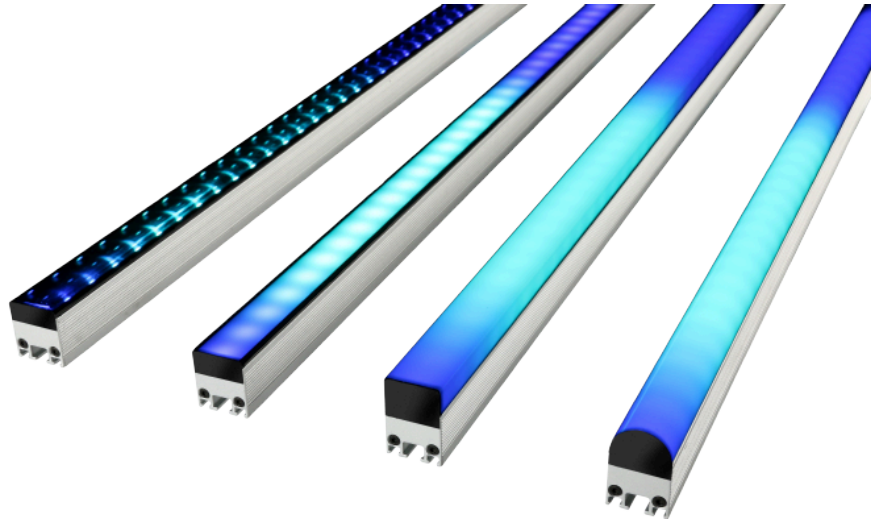

# Exterior PixLine 20

1270mm, Asymmetrische Linse (links)

1270mm, 20mm Pixel-Pitch

Videofähige LED-Bar für permanente Outdoor-Installation

Art.-Nr. 4002357

- 10, 20 oder 40mm Pixel-Pitch
- Ideal für Festinstallationen, auch im Außenbereich
- IP66 und IK05 zertifiziert
- Zahlreiche Ausführungen mit verschiedenen Diffusoren verfügbar
- Steuerbar über P3 System Controller oder DMX
- Kombiniertes Power/Data Kabel
- In zwei Standardlängen verfügbar, Sonderlängen auf Anfrage
- Nur 1,2 kg pro Meter

Die videofähigen LED-Bars der Exterior PixLine Familie von Martin by HARMAN eröffnen neue und vielfältige Einsatzmöglichkeiten. Ihre Stärken spielen sie insbesondere als kalibrierte Video-Fixtures für Medienfassaden oder andere permanente, kreative Außeninstallation aus, auch dank der IP66 und IK05 Klassifizierung.

Die PixLine ist mit einer großen Auswahl an fest verbauten Diffusoren verfügbar. Zwei unterschiedliche Längen erleichtern dabei die Anpassung an vorhandene Strukturen. Auch Sonderlängen sind auf Anfrage realisierbar. Für eine schnelle Konfiguration und ein einfaches Mapping können die Exterior PixLine über die Martin P3 System Controller angesteuert werden. Bei kleineren Anwendungen ist auch eine Steuerung direkt über DMX möglich. Viele vorprogrammierte Effekte erleichtern dabei die Ansteuerung.

Technische Daten	
Farbe	Silber
Pixel-Abstand	20mm
Lichtstrom	375 lm
Leistung	22W
Kreis-/Kanal-Anzahl	3/10/31/199
IP-Klassifizierung	IP66
Steckverbinder eingangsseitig	BBD-Hybrid
Steckverbinder ausgangsseitig	BBD-Hybrid
Maße	1270 x 27 x 42mm
Gewicht (ohne Verpackung)	1,3 kg pro Meter