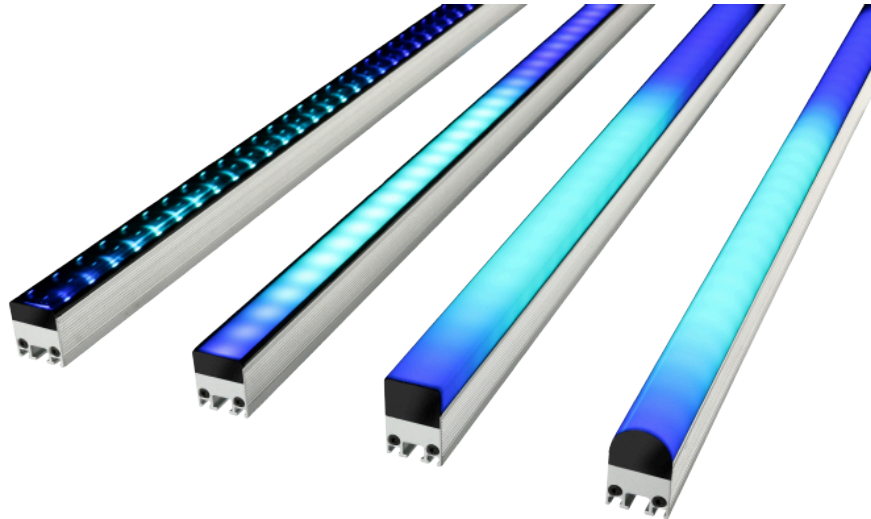

Exterior PixLine 20

310mm, Asymmetrische Linse (rechts)

310mm, 20mm Pixel-Pitch

Videofähige LED-Bar für permanente Outdoor-Installation

Art.-Nr. 4002356

- 10, 20 oder 40mm Pixel-Pitch
- Ideal für Festinstallationen, auch im Außenbereich
- IP66 und IK05 zertifiziert
- Zahlreiche Ausführungen mit verschiedenen Diffusoren verfügbar
- Steuerbar über P3 System Controller oder DMX
- Kombiniertes Power/Data Kabel
- In zwei Standardlängen verfügbar, Sonderlängen auf Anfrage
- Nur 1,2 kg pro Meter

Die videofähigen LED-Bars der Exterior PixLine Familie von Martin by HARMAN eröffnen neue und vielfältige Einsatzmöglichkeiten. Ihre Stärken spielen sie insbesondere als kalibrierte Video-Fixtures für Medienfassaden oder andere permanente, kreative Außeninstallation aus, auch dank der IP66 und IK05 Klassifizierung.

Die PixLine ist mit einer großen Auswahl an fest verbauten Diffusoren verfügbar. Zwei unterschiedliche Längen erleichtern dabei die Anpassung an vorhandene Strukturen. Auch Sonderlängen sind auf Anfrage realisierbar. Für eine schnelle Konfiguration und ein einfaches Mapping können die Exterior PixLine über die Martin P3 System Controller angesteuert werden. Bei kleineren Anwendungen ist auch eine Steuerung direkt über DMX möglich. Viele vorprogrammierte Effekte erleichtern dabei die Ansteuerung.

Technische Daten	
Farbe	Silber
Pixel-Abstand	20mm
Lichtstrom	375 lm
Leistung	5,5W
Kreis-/Kanal-Anzahl	3/10/13/55
IP-Klassifizierung	IP66
Steckverbinder eingangsseitig	BBD-Hybrid
Steckverbinder ausgangsseitig	BBD-Hybrid
Maße	310 x 27 x 42mm
Gewicht (ohne Verpackung)	1,3 kg pro Meter