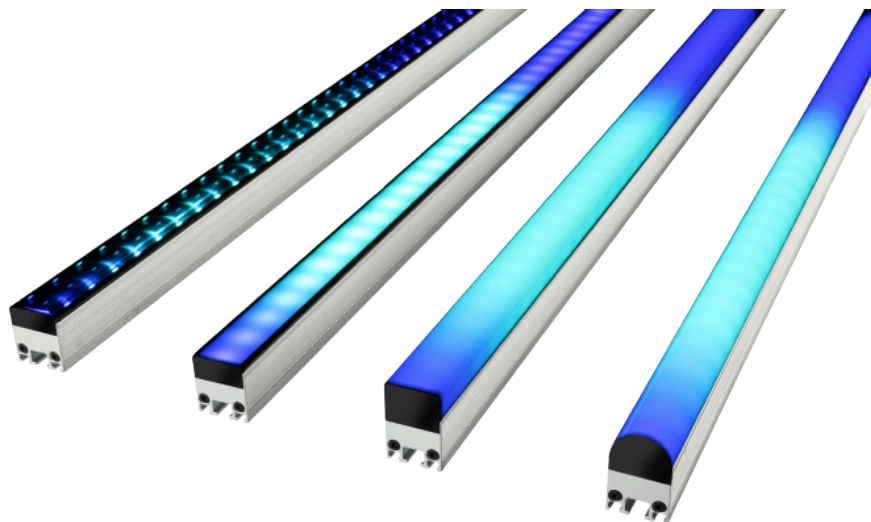

Exterior PixLine 20

310mm, Asymmetrische Linse (rechts)

310mm, 20mm Pixel-Pitch

Videofähige LED-Bar für permanente Outdoor-Installation

Art.-Nr. 4002356

- 10, 20 oder 40mm Pixel-Pitch
- Ideal für Festinstallationen, auch im Außenbereich
- IP66 und IK05 zertifiziert
- Zahlreiche Ausführungen mit verschiedenen Diffusoren verfügbar
- Steuerbar über P3 System Controller oder DMX
- Kombiniertes Power/Data Kabel
- In zwei Standardlängen verfügbar, Sonderlängen auf Anfrage
- Nur 1,2 kg pro Meter

Die videofähigen LED-Bars der Exterior PixLine Familie von Martin by HARMAN eröffnen neue und vielfältige Einsatzmöglichkeiten. Ihre Stärken spielen sie insbesondere als kalibrierte Video-Fixtures für Medienfassaden oder andere permanente, kreative Außeninstallation aus, auch dank der IP66 und IK05 Klassifizierung.

Die PixLine ist mit einer großen Auswahl an fest verbauten Diffusoren verfügbar. Zwei unterschiedliche Längen erleichtern dabei die Anpassung an vorhandene Strukturen. Auch Sonderlängen sind auf Anfrage realisierbar. Für eine schnelle Konfiguration und ein einfaches Mapping können die Exterior PixLine über die Martin P3 System Controller angesteuert werden. Bei kleineren Anwendungen ist auch eine Steuerung direkt über DMX möglich. Viele vorprogrammierte Effekte erleichtern dabei die Ansteuerung.

Technische Daten	
Farbe	Silber
Pixel-Abstand	20mm
Lichtstrom	375 lm
Leistung	5,5W
Kreis-/Kanal-Anzahl	3/10/13/55
IP-Klassifizierung	IP66
Steckverbinder eingangsseitig	BBD-Hybrid
Steckverbinder ausgangsseitig	BBD-Hybrid
Maße	310 x 27 x 42mm
Gewicht (ohne Verpackung)	1,3 kg pro Meter