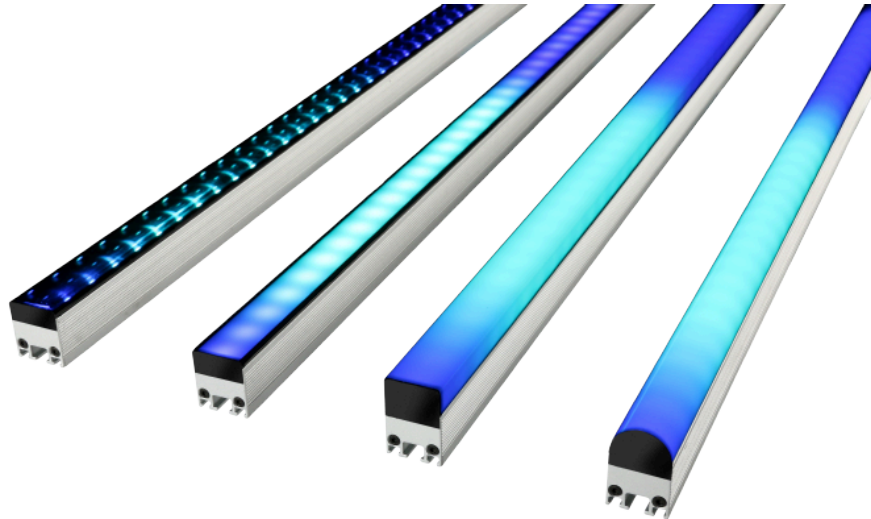

Exterior PixLine 20

1270mm, Asymmetrische Linse (rechts)

1270mm, 20mm Pixel-Pitch

Videofähige LED-Bar für permanente Outdoor-Installation

Art.-Nr. 4002355

- 10, 20 oder 40mm Pixel-Pitch
- Ideal für Festinstallationen, auch im Außenbereich
- IP66 und IK05 zertifiziert
- Zahlreiche Ausführungen mit verschiedenen Diffusoren verfügbar
- Steuerbar über P3 System Controller oder DMX
- Kombiniertes Power/Data Kabel
- In zwei Standardlängen verfügbar, Sonderlängen auf Anfrage
- Nur 1,2 kg pro Meter

Die videofähigen LED-Bars der Exterior PixLine Familie von Martin by HARMAN eröffnen neue und vielfältige Einsatzmöglichkeiten. Ihre Stärken spielen sie insbesondere als kalibrierte Video-Fixtures für Medienfassaden oder andere permanente, kreative Außeninstallation aus, auch dank der IP66 und IK05 Klassifizierung.

Die PixLine ist mit einer großen Auswahl an fest verbauten Diffusoren verfügbar. Zwei unterschiedliche Längen erleichtern dabei die Anpassung an vorhandene Strukturen. Auch Sonderlängen sind auf Anfrage realisierbar. Für eine schnelle Konfiguration und ein einfaches Mapping können die Exterior PixLine über die Martin P3 System Controller angesteuert werden. Bei kleineren Anwendungen ist auch eine Steuerung direkt über DMX möglich. Viele vorprogrammierte Effekte erleichtern dabei die Ansteuerung.

Technische Daten	
Farbe	Silber
Pixel-Abstand	20mm
Lichtstrom	375 lm
Leistung	22W
Kreis-/Kanal-Anzahl	3/10/31/199
IP-Klassifizierung	IP66
Steckverbinder eingangsseitig	BBD-Hybrid
Steckverbinder ausgangsseitig	BBD-Hybrid
Maße	1270 x 27 x 42mm
Gewicht (ohne Verpackung)	1,3 kg pro Meter