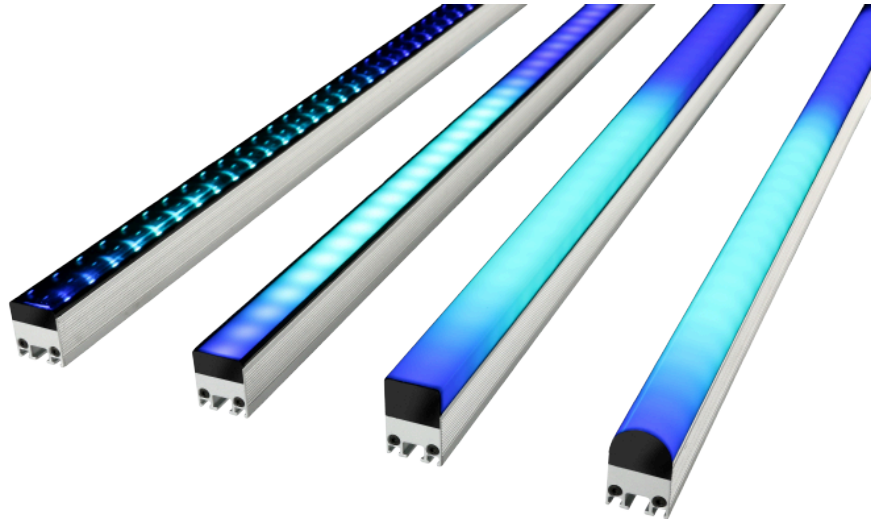

Exterior PixLine 40

310mm, Clear Front

310mm, 40mm Pixel-Pitch

Videofähige LED-Bar für permanente Outdoor-Installation

Art.-Nr. 4002354

- 10, 20 oder 40mm Pixel-Pitch
- Ideal für Festinstallationen, auch im Außenbereich
- IP66 und IK05 zertifiziert
- Zahlreiche Ausführungen mit verschiedenen Diffusoren verfügbar
- Steuerbar über P3 System Controller oder DMX
- Kombiniertes Power/Data Kabel
- In zwei Standardlängen verfügbar, Sonderlängen auf Anfrage
- Nur 1,2 kg pro Meter

Die videofähigen LED-Bars der Exterior PixLine Familie von Martin by HARMAN eröffnen neue und vielfältige Einsatzmöglichkeiten. Ihre Stärken spielen sie insbesondere als kalibrierte Video-Fixtures für Medienfassaden oder andere permanente, kreative Außeninstallation aus, auch dank der IP66 und IK05 Klassifizierung.

Die PixLine ist mit einer großen Auswahl an fest verbauten Diffusoren verfügbar. Zwei unterschiedliche Längen erleichtern dabei die Anpassung an vorhandene Strukturen. Auch Sonderlängen sind auf Anfrage realisierbar. Für eine schnelle Konfiguration und ein einfaches Mapping können die Exterior PixLine über die Martin P3 System Controller angesteuert werden. Bei kleineren Anwendungen ist auch eine Steuerung direkt über DMX möglich. Viele vorprogrammierte Effekte erleichtern dabei die Ansteuerung.

Technische Daten	
Farbe	Silber
Pixel-Abstand	40mm
Lichtstrom	187 lm
Leistung	3W
Kreis-/Kanal-Anzahl	3/10/13/31
IP-Klassifizierung	IP66
Steckverbinder eingangsseitig	BBD-Hybrid
Steckverbinder ausgangsseitig	BBD-Hybrid
Maße	310 x 27 x 32mm
Gewicht (ohne Verpackung)	1,3 kg pro Meter