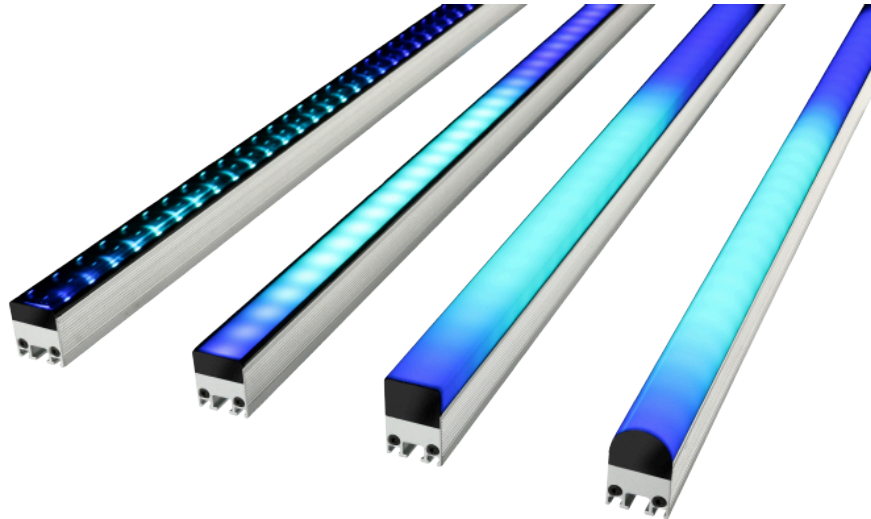

Exterior PixLine 40

1270mm, Clear Front

1270mm, 40mm Pixel-Pitch

Videofähige LED-Bar für permanente Outdoor-Installation

Art.-Nr. 4002353

- 10, 20 oder 40mm Pixel-Pitch
- Ideal für Festinstallationen, auch im Außenbereich
- IP66 und IK05 zertifiziert
- Zahlreiche Ausführungen mit verschiedenen Diffusoren verfügbar
- Steuerbar über P3 System Controller oder DMX
- Kombiniertes Power/Data Kabel
- In zwei Standardlängen verfügbar, Sonderlängen auf Anfrage
- Nur 1,2 kg pro Meter

Die videofähigen LED-Bars der Exterior PixLine Familie von Martin by HARMAN eröffnen neue und vielfältige Einsatzmöglichkeiten. Ihre Stärken spielen sie insbesondere als kalibrierte Video-Fixtures für Medienfassaden oder andere permanente, kreative Außeninstallation aus, auch dank der IP66 und IK05 Klassifizierung.

Die PixLine ist mit einer großen Auswahl an fest verbauten Diffusoren verfügbar. Zwei unterschiedliche Längen erleichtern dabei die Anpassung an vorhandene Strukturen. Auch Sonderlängen sind auf Anfrage realisierbar. Für eine schnelle Konfiguration und ein einfaches Mapping können die Exterior PixLine über die Martin P3 System Controller angesteuert werden. Bei kleineren Anwendungen ist auch eine Steuerung direkt über DMX möglich. Viele vorprogrammierte Effekte erleichtern dabei die Ansteuerung.

Technische Daten	
Farbe	Silber
Pixel-Abstand	40mm
Lichtstrom	187 lm
Leistung	11W
Kreis-/Kanal-Anzahl	3/10/31/103
IP-Klassifizierung	IP66
Steckverbinder eingangsseitig	BBD-Hybrid
Steckverbinder ausgangsseitig	BBD-Hybrid
Maße	1270 x 27 x 32mm
Gewicht (ohne Verpackung)	1,3 kg pro Meter