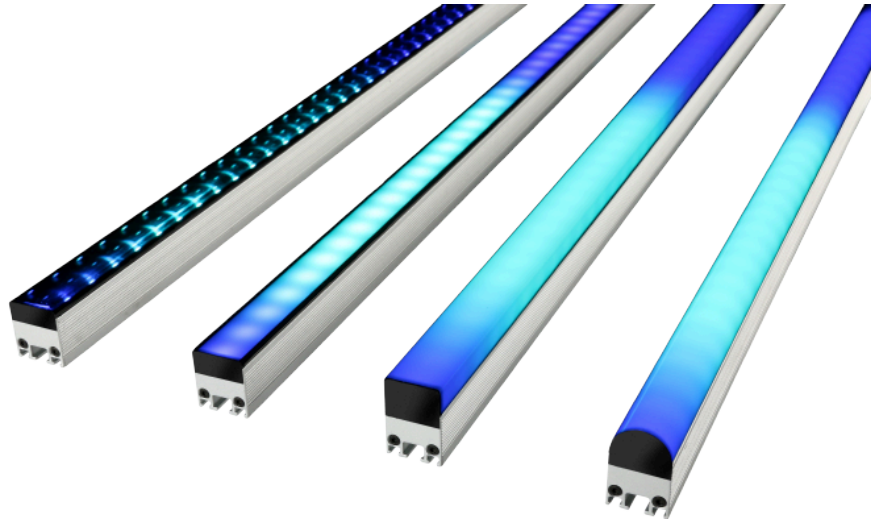

# Exterior PixLine 40

1270mm, Clear Front

1270mm, 40mm Pixel-Pitch

Videofähige LED-Bar für permanente Outdoor-Installation

Art.-Nr. 4002353

- 10, 20 oder 40mm Pixel-Pitch
- Ideal für Festinstallationen, auch im Außenbereich
- IP66 und IK05 zertifiziert
- Zahlreiche Ausführungen mit verschiedenen Diffusoren verfügbar
- Steuerbar über P3 System Controller oder DMX
- Kombiniertes Power/Data Kabel
- In zwei Standardlängen verfügbar, Sonderlängen auf Anfrage
- Nur 1,2 kg pro Meter

Die videofähigen LED-Bars der Exterior PixLine Familie von Martin by HARMAN eröffnen neue und vielfältige Einsatzmöglichkeiten. Ihre Stärken spielen sie insbesondere als kalibrierte Video-Fixtures für Medienfassaden oder andere permanente, kreative Außeninstallation aus, auch dank der IP66 und IK05 Klassifizierung.

Die PixLine ist mit einer großen Auswahl an fest verbauten Diffusoren verfügbar. Zwei unterschiedliche Längen erleichtern dabei die Anpassung an vorhandene Strukturen. Auch Sonderlängen sind auf Anfrage realisierbar. Für eine schnelle Konfiguration und ein einfaches Mapping können die Exterior PixLine über die Martin P3 System Controller angesteuert werden. Bei kleineren Anwendungen ist auch eine Steuerung direkt über DMX möglich. Viele vorprogrammierte Effekte erleichtern dabei die Ansteuerung.

Technische Daten	
Farbe	Silber
Pixel-Abstand	40mm
Lichtstrom	187 lm
Leistung	11W
Kreis-/Kanal-Anzahl	3/10/31/103
IP-Klassifizierung	IP66
Steckverbinder eingangsseitig	BBD-Hybrid
Steckverbinder ausgangsseitig	BBD-Hybrid
Maße	1270 x 27 x 32mm
Gewicht (ohne Verpackung)	1,3 kg pro Meter