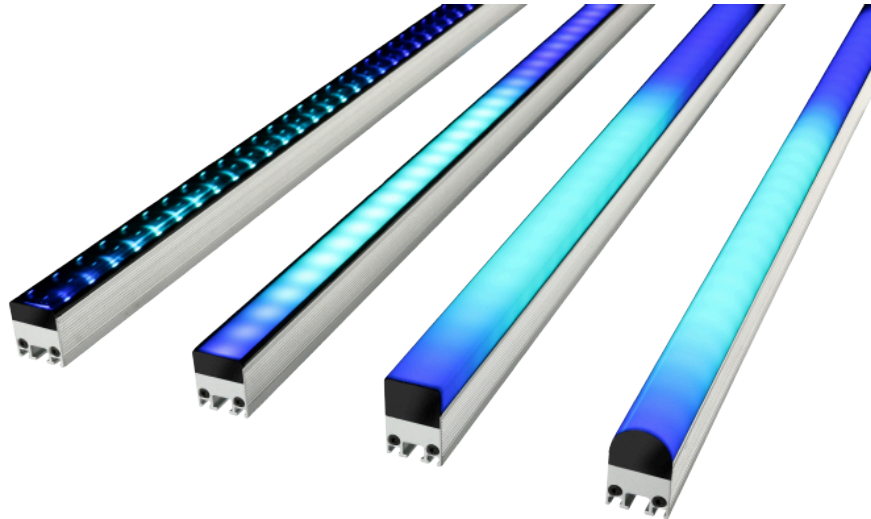

Exterior PixLine 40

310mm, Flat Diffusor

310mm, 40mm Pixel-Pitch

Videofähige LED-Bar für permanente Outdoor-Installation

Art.-Nr. 4002352

- 10, 20 oder 40mm Pixel-Pitch
- Ideal für Festinstallationen, auch im Außenbereich
- IP66 und IK05 zertifiziert
- Zahlreiche Ausführungen mit verschiedenen Diffusoren verfügbar
- Steuerbar über P3 System Controller oder DMX
- Kombiniertes Power/Data Kabel
- In zwei Standardlängen verfügbar, Sonderlängen auf Anfrage
- Nur 1,2 kg pro Meter

Die videofähigen LED-Bars der Exterior PixLine Familie von Martin by HARMAN eröffnen neue und vielfältige Einsatzmöglichkeiten. Ihre Stärken spielen sie insbesondere als kalibrierte Video-Fixtures für Medienfassaden oder andere permanente, kreative Außeninstallation aus, auch dank der IP66 und IK05 Klassifizierung.

Die PixLine ist mit einer großen Auswahl an fest verbauten Diffusoren verfügbar. Zwei unterschiedliche Längen erleichtern dabei die Anpassung an vorhandene Strukturen. Auch Sonderlängen sind auf Anfrage realisierbar. Für eine schnelle Konfiguration und ein einfaches Mapping können die Exterior PixLine über die Martin P3 System Controller angesteuert werden. Bei kleineren Anwendungen ist auch eine Steuerung direkt über DMX möglich. Viele vorprogrammierte Effekte erleichtern dabei die Ansteuerung.

Technische Daten	
Farbe	Silber
Pixel-Abstand	40mm
Lichtstrom	187 lm
Leistung	3W
Kreis-/Kanal-Anzahl	3/10/13/31
IP-Klassifizierung	IP66
Steckverbinder eingangsseitig	BBD-Hybrid
Steckverbinder ausgangsseitig	BBD-Hybrid
Maße	310 x 27 x 32mm
Gewicht (ohne Verpackung)	1,3 kg pro Meter