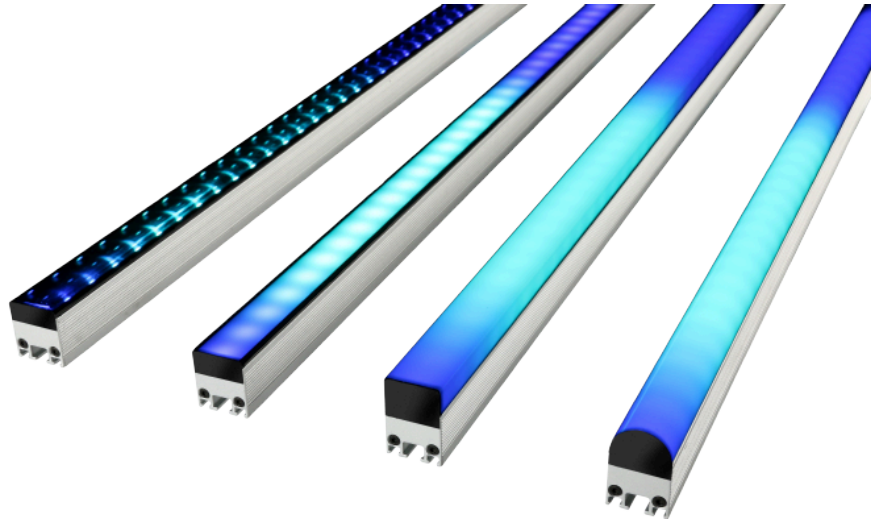

# Exterior PixLine 40

1270mm, Flat Diffusor

1270mm, 40mm Pixel-Pitch

Videofähige LED-Bar für permanente Outdoor-Installation

Art.-Nr. 4002351

- 10, 20 oder 40mm Pixel-Pitch
- Ideal für Festinstallationen, auch im Außenbereich
- IP66 und IK05 zertifiziert
- Zahlreiche Ausführungen mit verschiedenen Diffusoren verfügbar
- Steuerbar über P3 System Controller oder DMX
- Kombiniertes Power/Data Kabel
- In zwei Standardlängen verfügbar, Sonderlängen auf Anfrage
- Nur 1,2 kg pro Meter

Die videofähigen LED-Bars der Exterior PixLine Familie von Martin by HARMAN eröffnen neue und vielfältige Einsatzmöglichkeiten. Ihre Stärken spielen sie insbesondere als kalibrierte Video-Fixtures für Medienfassaden oder andere permanente, kreative Außeninstallation aus, auch dank der IP66 und IK05 Klassifizierung.

Die PixLine ist mit einer großen Auswahl an fest verbauten Diffusoren verfügbar. Zwei unterschiedliche Längen erleichtern dabei die Anpassung an vorhandene Strukturen. Auch Sonderlängen sind auf Anfrage realisierbar. Für eine schnelle Konfiguration und ein einfaches Mapping können die Exterior PixLine über die Martin P3 System Controller angesteuert werden. Bei kleineren Anwendungen ist auch eine Steuerung direkt über DMX möglich. Viele vorprogrammierte Effekte erleichtern dabei die Ansteuerung.

Technische Daten	
Farbe	Silber
Pixel-Abstand	40mm
Lichtstrom	187 lm
Leistung	11W
Kreis-/Kanal-Anzahl	3/10/31/103
IP-Klassifizierung	IP66
Steckverbinder eingangsseitig	BBD-Hybrid
Steckverbinder ausgangsseitig	BBD-Hybrid
Maße	1270 x 27 x 32mm
Gewicht (ohne Verpackung)	1,3 kg pro Meter