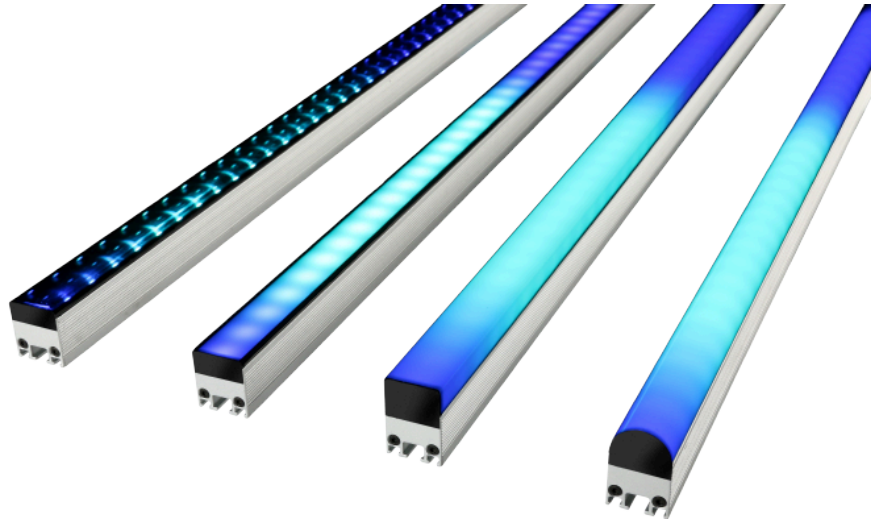

# Exterior PixLine 40

310mm, Round Diffusor

310mm, 40mm Pixel-Pitch

Videofähige LED-Bar für permanente Outdoor-Installation

Art.-Nr. 4002350

- 10, 20 oder 40mm Pixel-Pitch
- Ideal für Festinstallationen, auch im Außenbereich
- IP66 und IK05 zertifiziert
- Zahlreiche Ausführungen mit verschiedenen Diffusoren verfügbar
- Steuerbar über P3 System Controller oder DMX
- Kombiniertes Power/Data Kabel
- In zwei Standardlängen verfügbar, Sonderlängen auf Anfrage
- Nur 1,2 kg pro Meter

Die videofähigen LED-Bars der Exterior PixLine Familie von Martin by HARMAN eröffnen neue und vielfältige Einsatzmöglichkeiten. Ihre Stärken spielen sie insbesondere als kalibrierte Video-Fixtures für Medienfassaden oder andere permanente, kreative Außeninstallation aus, auch dank der IP66 und IK05 Klassifizierung.

Die PixLine ist mit einer großen Auswahl an fest verbauten Diffusoren verfügbar. Zwei unterschiedliche Längen erleichtern dabei die Anpassung an vorhandene Strukturen. Auch Sonderlängen sind auf Anfrage realisierbar. Für eine schnelle Konfiguration und ein einfaches Mapping können die Exterior PixLine über die Martin P3 System Controller angesteuert werden. Bei kleineren Anwendungen ist auch eine Steuerung direkt über DMX möglich. Viele vorprogrammierte Effekte erleichtern dabei die Ansteuerung.

Technische Daten	
Farbe	Silber
Pixel-Abstand	40mm
Lichtstrom	187 lm
Leistung	3W
Kreis-/Kanal-Anzahl	3/10/13/31
IP-Klassifizierung	IP66
Steckverbinder eingangsseitig	BBD-Hybrid
Steckverbinder ausgangsseitig	BBD-Hybrid
Maße	310 x 27 x 42mm
Gewicht (ohne Verpackung)	1,3 kg pro Meter