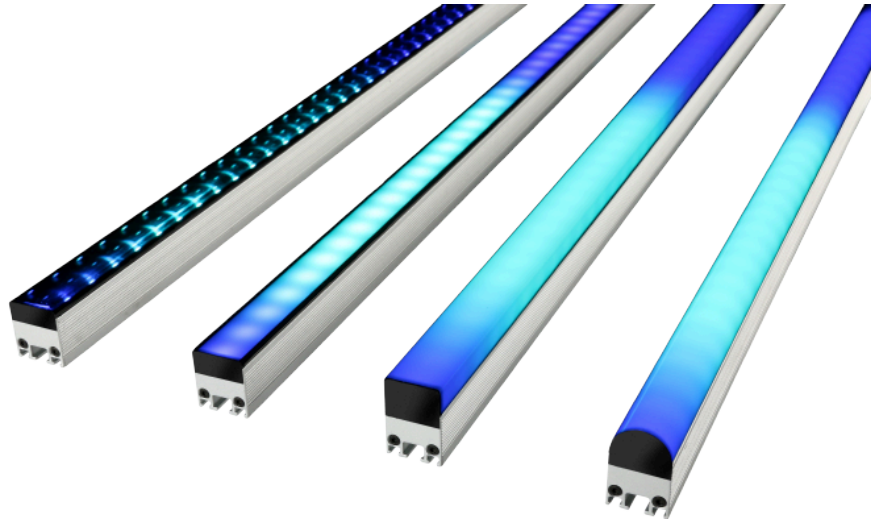

Exterior PixLine 40

310mm, Round Diffusor

310mm, 40mm Pixel-Pitch

Videofähige LED-Bar für permanente Outdoor-Installation

Art.-Nr. 4002350

- 10, 20 oder 40mm Pixel-Pitch
- Ideal für Festinstallationen, auch im Außenbereich
- IP66 und IK05 zertifiziert
- Zahlreiche Ausführungen mit verschiedenen Diffusoren verfügbar
- Steuerbar über P3 System Controller oder DMX
- Kombiniertes Power/Data Kabel
- In zwei Standardlängen verfügbar, Sonderlängen auf Anfrage
- Nur 1,2 kg pro Meter

Die videofähigen LED-Bars der Exterior PixLine Familie von Martin by HARMAN eröffnen neue und vielfältige Einsatzmöglichkeiten. Ihre Stärken spielen sie insbesondere als kalibrierte Video-Fixtures für Medienfassaden oder andere permanente, kreative Außeninstallation aus, auch dank der IP66 und IK05 Klassifizierung.

Die PixLine ist mit einer großen Auswahl an fest verbauten Diffusoren verfügbar. Zwei unterschiedliche Längen erleichtern dabei die Anpassung an vorhandene Strukturen. Auch Sonderlängen sind auf Anfrage realisierbar. Für eine schnelle Konfiguration und ein einfaches Mapping können die Exterior PixLine über die Martin P3 System Controller angesteuert werden. Bei kleineren Anwendungen ist auch eine Steuerung direkt über DMX möglich. Viele vorprogrammierte Effekte erleichtern dabei die Ansteuerung.

Technische Daten	
Farbe	Silber
Pixel-Abstand	40mm
Lichtstrom	187 lm
Leistung	3W
Kreis-/Kanal-Anzahl	3/10/13/31
IP-Klassifizierung	IP66
Steckverbinder eingangsseitig	BBD-Hybrid
Steckverbinder ausgangsseitig	BBD-Hybrid
Maße	310 x 27 x 42mm
Gewicht (ohne Verpackung)	1,3 kg pro Meter