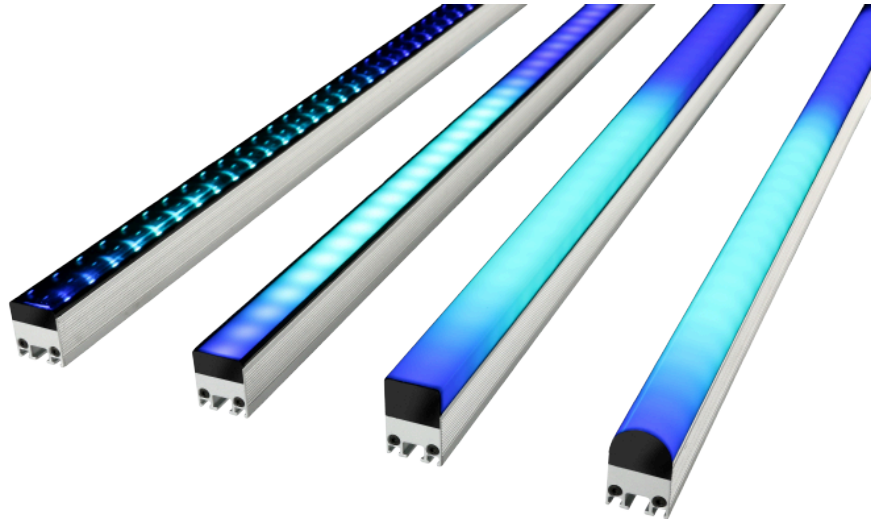

Exterior PixLine 40

1270mm, Round Diffusor

1270mm, 40mm Pixel-Pitch

Videofähige LED-Bar für permanente Outdoor-Installation

Art.-Nr. 4002349

- 10, 20 oder 40mm Pixel-Pitch
- Ideal für Festinstallationen, auch im Außenbereich
- IP66 und IK05 zertifiziert
- Zahlreiche Ausführungen mit verschiedenen Diffusoren verfügbar
- Steuerbar über P3 System Controller oder DMX
- Kombiniertes Power/Data Kabel
- In zwei Standardlängen verfügbar, Sonderlängen auf Anfrage
- Nur 1,2 kg pro Meter

Die videofähigen LED-Bars der Exterior PixLine Familie von Martin by HARMAN eröffnen neue und vielfältige Einsatzmöglichkeiten. Ihre Stärken spielen sie insbesondere als kalibrierte Video-Fixtures für Medienfassaden oder andere permanente, kreative Außeninstallation aus, auch dank der IP66 und IK05 Klassifizierung.

Die PixLine ist mit einer großen Auswahl an fest verbauten Diffusoren verfügbar. Zwei unterschiedliche Längen erleichtern dabei die Anpassung an vorhandene Strukturen. Auch Sonderlängen sind auf Anfrage realisierbar. Für eine schnelle Konfiguration und ein einfaches Mapping können die Exterior PixLine über die Martin P3 System Controller angesteuert werden. Bei kleineren Anwendungen ist auch eine Steuerung direkt über DMX möglich. Viele vorprogrammierte Effekte erleichtern dabei die Ansteuerung.

| Technische Daten | |
|-------------------------------|------------------|
| Farbe | Silber |
| Pixel-Abstand | 40mm |
| Lichtstrom | 187 lm |
| Leistung | 11W |
| Kreis-/Kanal-Anzahl | 3/10/31/103 |
| IP-Klassifizierung | IP66 |
| Steckverbinder eingangsseitig | BBD-Hybrid |
| Steckverbinder ausgangsseitig | BBD-Hybrid |
| Maße | 1270 x 27 x 42mm |
| Gewicht (ohne Verpackung) | 1,3 kg pro Meter |