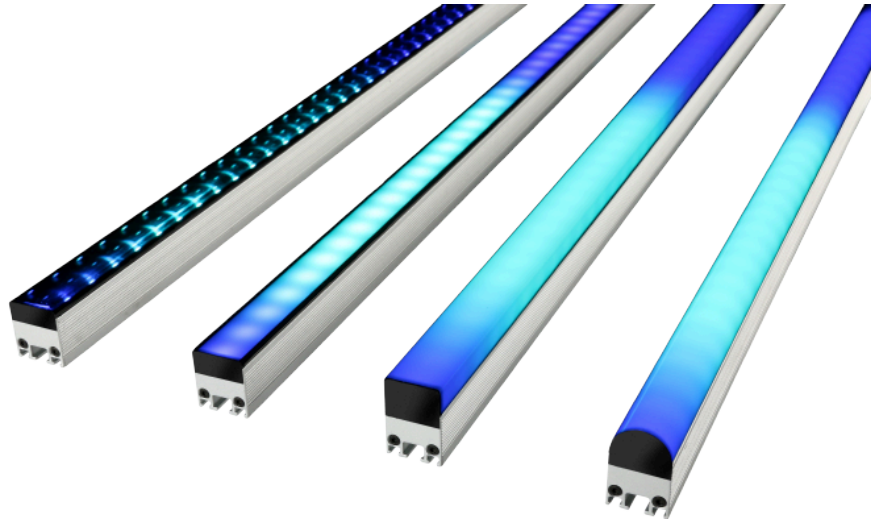

# Exterior PixLine 40

310mm, Square Diffusor

310mm, 40mm Pixel-Pitch

Videofähige LED-Bar für permanente Outdoor-Installation

Art.-Nr. 4002348

- 10, 20 oder 40mm Pixel-Pitch
- Ideal für Festinstallationen, auch im Außenbereich
- IP66 und IK05 zertifiziert
- Zahlreiche Ausführungen mit verschiedenen Diffusoren verfügbar
- Steuerbar über P3 System Controller oder DMX
- Kombiniertes Power/Data Kabel
- In zwei Standardlängen verfügbar, Sonderlängen auf Anfrage
- Nur 1,2 kg pro Meter

Die videofähigen LED-Bars der Exterior PixLine Familie von Martin by HARMAN eröffnen neue und vielfältige Einsatzmöglichkeiten. Ihre Stärken spielen sie insbesondere als kalibrierte Video-Fixtures für Medienfassaden oder andere permanente, kreative Außeninstallation aus, auch dank der IP66 und IK05 Klassifizierung.

Die PixLine ist mit einer großen Auswahl an fest verbauten Diffusoren verfügbar. Zwei unterschiedliche Längen erleichtern dabei die Anpassung an vorhandene Strukturen. Auch Sonderlängen sind auf Anfrage realisierbar. Für eine schnelle Konfiguration und ein einfaches Mapping können die Exterior PixLine über die Martin P3 System Controller angesteuert werden. Bei kleineren Anwendungen ist auch eine Steuerung direkt über DMX möglich. Viele vorprogrammierte Effekte erleichtern dabei die Ansteuerung.

Technische Daten	
Farbe	Silber
Pixel-Abstand	40mm
Lichtstrom	187 lm
Leistung	3W
Kreis-/Kanal-Anzahl	3/10/13/31
IP-Klassifizierung	IP66
Steckverbinder eingangsseitig	BBD-Hybrid
Steckverbinder ausgangsseitig	BBD-Hybrid
Maße	310 x 27 x 42mm
Gewicht (ohne Verpackung)	1,3 kg pro Meter