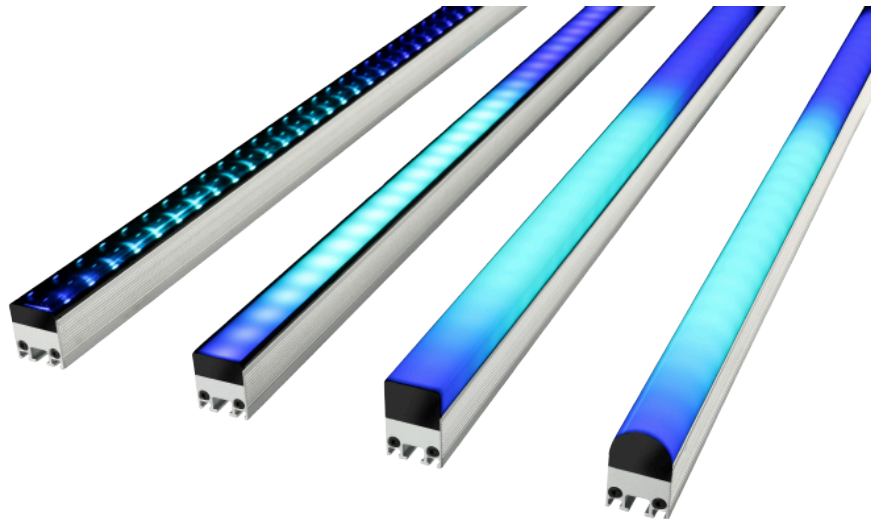

Exterior PixLine 40

310mm, Square Diffusor

310mm, 40mm Pixel-Pitch

Videofähige LED-Bar für permanente Outdoor-Installation

Art.-Nr. 4002348

- 10, 20 oder 40mm Pixel-Pitch
- Ideal für Festinstallationen, auch im Außenbereich
- IP66 und IK05 zertifiziert
- Zahlreiche Ausführungen mit verschiedenen Diffusoren verfügbar
- Steuerbar über P3 System Controller oder DMX
- Kombiniertes Power/Data Kabel
- In zwei Standardlängen verfügbar, Sonderlängen auf Anfrage
- Nur 1,2 kg pro Meter

Die videofähigen LED-Bars der Exterior PixLine Familie von Martin by HARMAN eröffnen neue und vielfältige Einsatzmöglichkeiten. Ihre Stärken spielen sie insbesondere als kalibrierte Video-Fixtures für Medienfassaden oder andere permanente, kreative Außeninstallation aus, auch dank der IP66 und IK05 Klassifizierung.

Die PixLine ist mit einer großen Auswahl an fest verbauten Diffusoren verfügbar. Zwei unterschiedliche Längen erleichtern dabei die Anpassung an vorhandene Strukturen. Auch Sonderlängen sind auf Anfrage realisierbar. Für eine schnelle Konfiguration und ein einfaches Mapping können die Exterior PixLine über die Martin P3 System Controller angesteuert werden. Bei kleineren Anwendungen ist auch eine Steuerung direkt über DMX möglich. Viele vorprogrammierte Effekte erleichtern dabei die Ansteuerung.

| Technische Daten | |
|-------------------------------|------------------|
| Farbe | Silber |
| Pixel-Abstand | 40mm |
| Lichtstrom | 187 lm |
| Leistung | 3W |
| Kreis-/Kanal-Anzahl | 3/10/13/31 |
| IP-Klassifizierung | IP66 |
| Steckverbinder eingangsseitig | BBD-Hybrid |
| Steckverbinder ausgangsseitig | BBD-Hybrid |
| Maße | 310 x 27 x 42mm |
| Gewicht (ohne Verpackung) | 1,3 kg pro Meter |