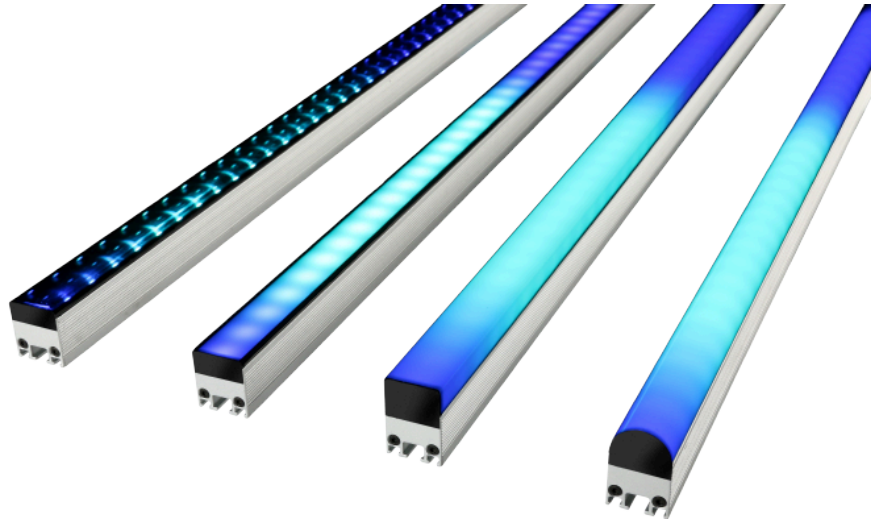

# Exterior PixLine 40

1270mm, Square Diffusor

1270mm, 40mm Pixel-Pitch

Videofähige LED-Bar für permanente Outdoor-Installation

Art.-Nr. 4002347

- 10, 20 oder 40mm Pixel-Pitch
- Ideal für Festinstallationen, auch im Außenbereich
- IP66 und IK05 zertifiziert
- Zahlreiche Ausführungen mit verschiedenen Diffusoren verfügbar
- Steuerbar über P3 System Controller oder DMX
- Kombiniertes Power/Data Kabel
- In zwei Standardlängen verfügbar, Sonderlängen auf Anfrage
- Nur 1,2 kg pro Meter

Die videofähigen LED-Bars der Exterior PixLine Familie von Martin by HARMAN eröffnen neue und vielfältige Einsatzmöglichkeiten. Ihre Stärken spielen sie insbesondere als kalibrierte Video-Fixtures für Medienfassaden oder andere permanente, kreative Außeninstallation aus, auch dank der IP66 und IK05 Klassifizierung.

Die PixLine ist mit einer großen Auswahl an fest verbauten Diffusoren verfügbar. Zwei unterschiedliche Längen erleichtern dabei die Anpassung an vorhandene Strukturen. Auch Sonderlängen sind auf Anfrage realisierbar. Für eine schnelle Konfiguration und ein einfaches Mapping können die Exterior PixLine über die Martin P3 System Controller angesteuert werden. Bei kleineren Anwendungen ist auch eine Steuerung direkt über DMX möglich. Viele vorprogrammierte Effekte erleichtern dabei die Ansteuerung.

Technische Daten	
Farbe	Silber
Pixel-Abstand	40mm
Lichtstrom	187 lm
Leistung	11W
Kreis-/Kanal-Anzahl	3/10/31/103
IP-Klassifizierung	IP66
Steckverbinder eingangsseitig	BBD-Hybrid
Steckverbinder ausgangsseitig	BBD-Hybrid
Maße	1270 x 27 x 42mm
Gewicht (ohne Verpackung)	1,3 kg pro Meter