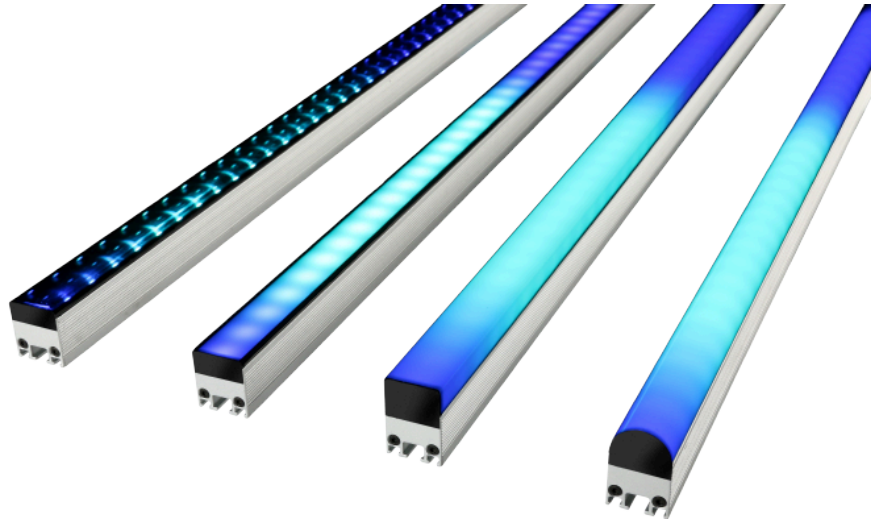

Exterior PixLine 40

310mm, Asymmetrische Linse (links)

310mm, 40mm Pixel-Pitch

Videofähige LED-Bar für permanente Outdoor-Installation

Art.-Nr. 4002346

- 10, 20 oder 40mm Pixel-Pitch
- Ideal für Festinstallationen, auch im Außenbereich
- IP66 und IK05 zertifiziert
- Zahlreiche Ausführungen mit verschiedenen Diffusoren verfügbar
- Steuerbar über P3 System Controller oder DMX
- Kombiniertes Power/Data Kabel
- In zwei Standardlängen verfügbar, Sonderlängen auf Anfrage
- Nur 1,2 kg pro Meter

Die videofähigen LED-Bars der Exterior PixLine Familie von Martin by HARMAN eröffnen neue und vielfältige Einsatzmöglichkeiten. Ihre Stärken spielen sie insbesondere als kalibrierte Video-Fixtures für Medienfassaden oder andere permanente, kreative Außeninstallation aus, auch dank der IP66 und IK05 Klassifizierung.

Die PixLine ist mit einer großen Auswahl an fest verbauten Diffusoren verfügbar. Zwei unterschiedliche Längen erleichtern dabei die Anpassung an vorhandene Strukturen. Auch Sonderlängen sind auf Anfrage realisierbar. Für eine schnelle Konfiguration und ein einfaches Mapping können die Exterior PixLine über die Martin P3 System Controller angesteuert werden. Bei kleineren Anwendungen ist auch eine Steuerung direkt über DMX möglich. Viele vorprogrammierte Effekte erleichtern dabei die Ansteuerung.

Technische Daten	
Farbe	Silber
Pixel-Abstand	40mm
Lichtstrom	187 lm
Leistung	3W
Kreis-/Kanal-Anzahl	3/10/13/31
IP-Klassifizierung	IP66
Steckverbinder eingangsseitig	BBD-Hybrid
Steckverbinder ausgangsseitig	BBD-Hybrid
Maße	310 x 27 x 42mm
Gewicht (ohne Verpackung)	1,3 kg pro Meter