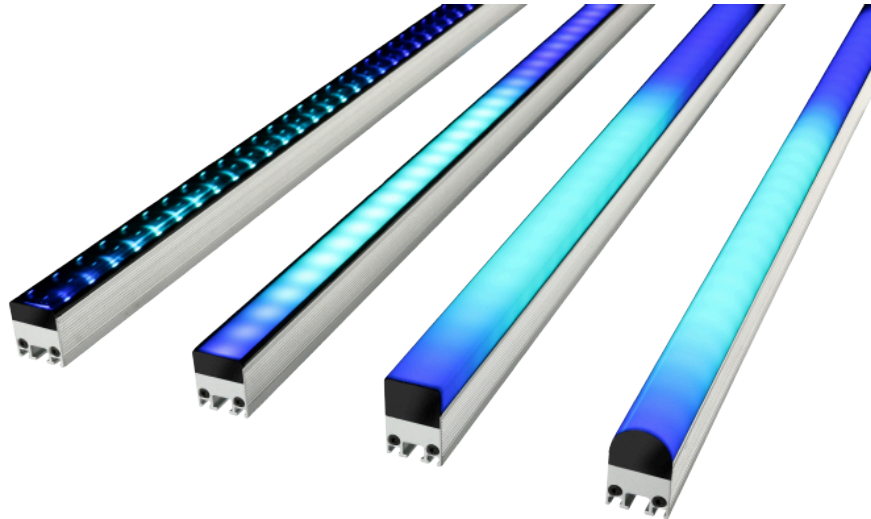

# Exterior PixLine 40

310mm, Asymmetrische Linse (links)

310mm, 40mm Pixel-Pitch

Videofähige LED-Bar für permanente Outdoor-Installation

Art.-Nr. 4002346

- 10, 20 oder 40mm Pixel-Pitch
- Ideal für Festinstallationen, auch im Außenbereich
- IP66 und IK05 zertifiziert
- Zahlreiche Ausführungen mit verschiedenen Diffusoren verfügbar
- Steuerbar über P3 System Controller oder DMX
- Kombiniertes Power/Data Kabel
- In zwei Standardlängen verfügbar, Sonderlängen auf Anfrage
- Nur 1,2 kg pro Meter

Die videofähigen LED-Bars der Exterior PixLine Familie von Martin by HARMAN eröffnen neue und vielfältige Einsatzmöglichkeiten. Ihre Stärken spielen sie insbesondere als kalibrierte Video-Fixtures für Medienfassaden oder andere permanente, kreative Außeninstallation aus, auch dank der IP66 und IK05 Klassifizierung.

Die PixLine ist mit einer großen Auswahl an fest verbauten Diffusoren verfügbar. Zwei unterschiedliche Längen erleichtern dabei die Anpassung an vorhandene Strukturen. Auch Sonderlängen sind auf Anfrage realisierbar. Für eine schnelle Konfiguration und ein einfaches Mapping können die Exterior PixLine über die Martin P3 System Controller angesteuert werden. Bei kleineren Anwendungen ist auch eine Steuerung direkt über DMX möglich. Viele vorprogrammierte Effekte erleichtern dabei die Ansteuerung.

Technische Daten	
Farbe	Silber
Pixel-Abstand	40mm
Lichtstrom	187 lm
Leistung	3W
Kreis-/Kanal-Anzahl	3/10/13/31
IP-Klassifizierung	IP66
Steckverbinder eingangsseitig	BBD-Hybrid
Steckverbinder ausgangsseitig	BBD-Hybrid
Maße	310 x 27 x 42mm
Gewicht (ohne Verpackung)	1,3 kg pro Meter