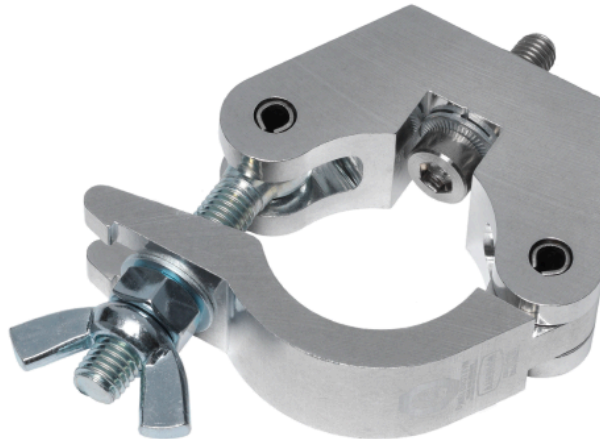

# Direct Anschlussadapter

**MAJOR**<sup>®</sup>

Doughty Slimline Half Coupler, mit unverlierbarer M10 Schraube

Art.-Nr. 4002060

- Robuster Doughty Slimline Half Coupler
- Unverlierbare Schraube und Sicherheitsscheibe
- Bindet Major Sternverteiler aktiv in das Erdungssystem ein
- Verwendung von Qualitätskomponenten: Doughty

Major bietet mit dem Erdungssystem Direct die Möglichkeit, einen Potentialausgleich per Steckverbinder herzustellen. Die robuste und zuverlässige Serie wird unter Verwendung von Qualitätskomponenten wie den Harting GND Steckverbindern gefertigt und sorgt für dauerhaft sichere Verbindungen im Indoor- sowie im Outdoor-Bereich. Über das umfassende Sortiment hinaus können schnell und flexibel Sonderanfertigungen realisiert werden.