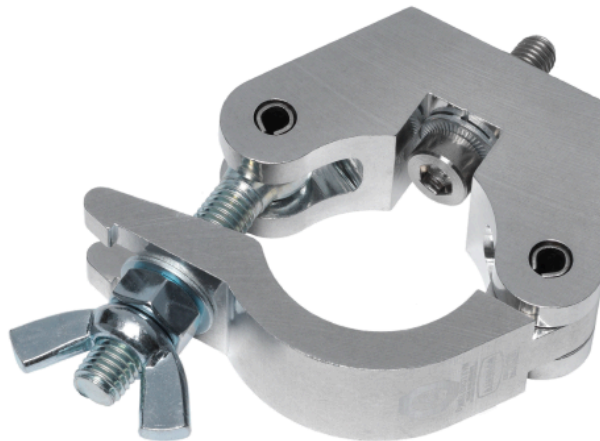

Direct Anschlussadapter

MAJOR[®]

Doughty Slimline Half Coupler, mit unverlierbarer M10 Schraube

Art.-Nr. 4002060

- Robuster Doughty Slimline Half Coupler
- Unverlierbare Schraube und Sicherheitsscheibe
- Bindet Major Sternverteiler aktiv in das Erdungssystem ein
- Verwendung von Qualitätskomponenten: Doughty

Major bietet mit dem Erdungssystem Direct die Möglichkeit, einen Potentialausgleich per Steckverbinder herzustellen. Die robuste und zuverlässige Serie wird unter Verwendung von Qualitätskomponenten wie den Harting GND Steckverbindern gefertigt und sorgt für dauerhaft sichere Verbindungen im Indoor- sowie im Outdoor-Bereich. Über das umfassende Sortiment hinaus können schnell und flexibel Sonderanfertigungen realisiert werden.

Weitere Produktbilder