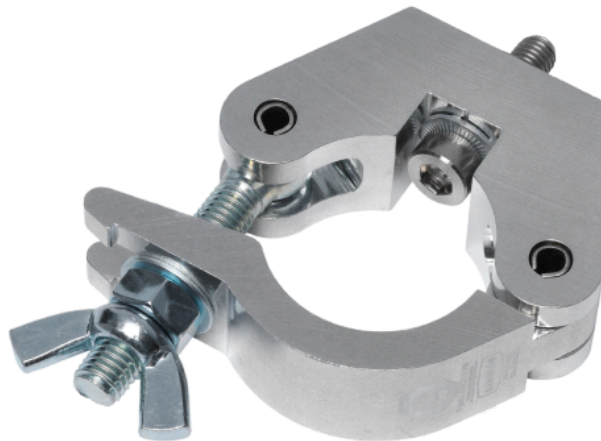

# Direct Anschlussadapter

**MAJOR**<sup>®</sup>

Doughty Slimline Half Coupler, mit unverlierbarer M10 Schraube

Art.-Nr. 4002060

- Robuster Doughty Slimline Half Coupler
- Unverlierbare Schraube und Sicherheitsscheibe
- Bindet Major Sternverteiler aktiv in das Erdungssystem ein
- Verwendung von Qualitätskomponenten: Doughty

Major bietet mit dem Erdungssystem Direct die Möglichkeit, einen Potentialausgleich per Steckverbinder herzustellen. Die robuste und zuverlässige Serie wird unter Verwendung von Qualitätskomponenten wie den Harting GND Steckverbindern gefertigt und sorgt für dauerhaft sichere Verbindungen im Indoor- sowie im Outdoor-Bereich. Über das umfassende Sortiment hinaus können schnell und flexibel Sonderanfertigungen realisiert werden.