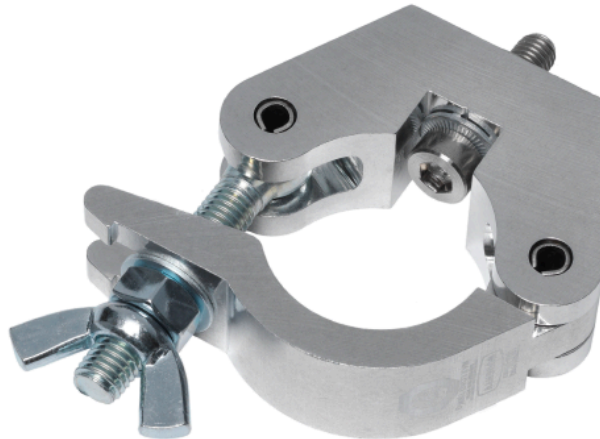

Direct Anschlussadapter

MAJOR[®]

Doughty Slimline Half Coupler, mit unverlierbarer M10 Schraube

Art.-Nr. 4002060

- Robuster Doughty Slimline Half Coupler
- Unverlierbare Schraube und Sicherheitsscheibe
- Bindet Major Sternverteiler aktiv in das Erdungssystem ein
- Verwendung von Qualitätskomponenten: Doughty

Major bietet mit dem Erdungssystem Direct die Möglichkeit, einen Potentialausgleich per Steckverbinder herzustellen. Die robuste und zuverlässige Serie wird unter Verwendung von Qualitätskomponenten wie den Harting GND Steckverbindern gefertigt und sorgt für dauerhaft sichere Verbindungen im Indoor- sowie im Outdoor-Bereich. Über das umfassende Sortiment hinaus können schnell und flexibel Sonderanfertigungen realisiert werden.

Weitere Produktbilder