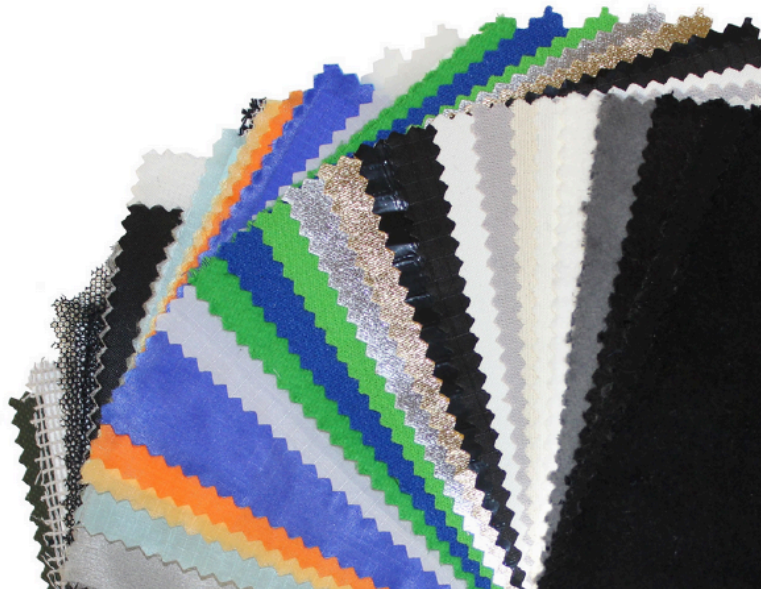

# Flag Black Artificial Silk

24"x36" (61x92cm)

Art.-Nr. 4001962-4

- In verschiedenen Standardgrößen erhältlich
- Individuelle Anfertigungen möglich
- Unterschiedliche Transporttaschen für Flag Kits verfügbar

Flags von Rosco sind in zahlreichen Stoffvarianten erhältlich. Die Metallrahmen sind inklusive und können erneut bespannt werden.