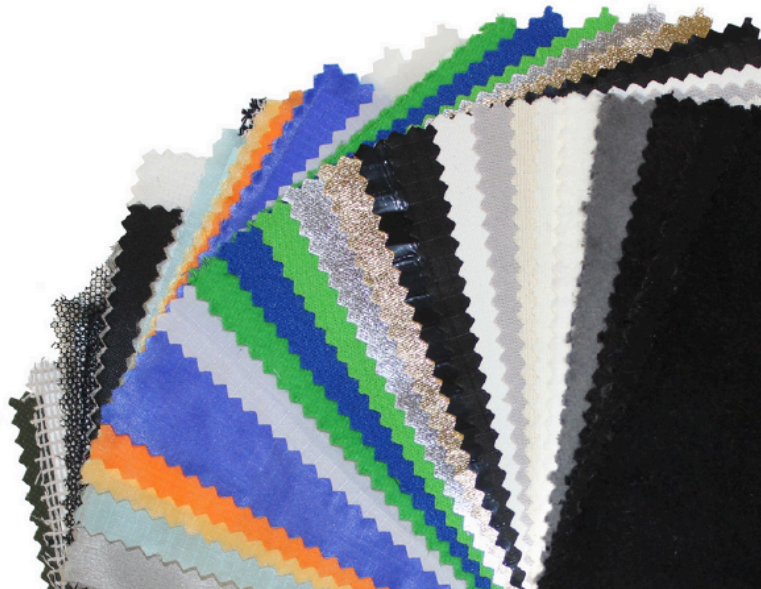

Flag 1/4 White Artificial Silk

48"x48" (122x122cm)

Art.-Nr. 4001961-6

- In verschiedenen Standardgrößen erhältlich
- Individuelle Anfertigungen möglich
- Unterschiedliche Transporttaschen für Flag Kits verfügbar

Flags von Rosco sind in zahlreichen Stoffvarianten erhältlich. Die Metallrahmen sind inklusive und können erneut bespannt werden.