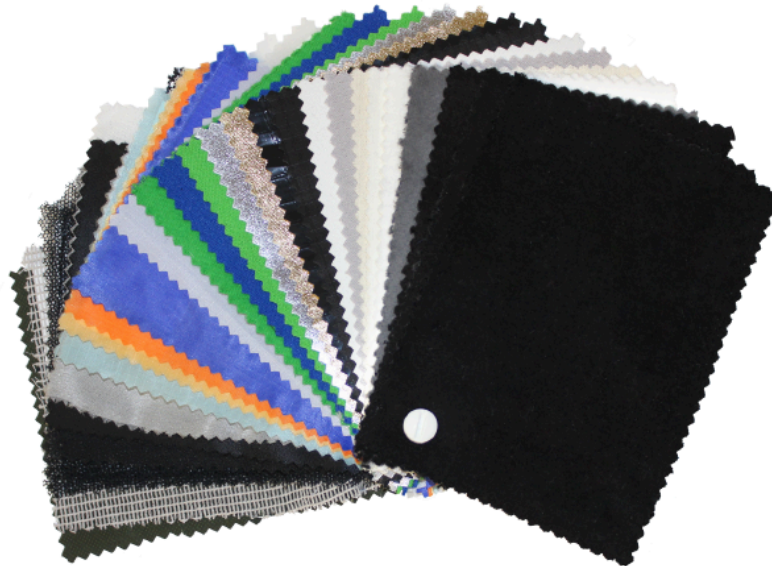

Butterfly Camouflage Net

12'x20' (3,55x5,90m)

Art.-Nr. 4001953-6

- Vorkonfektioniert mit Ösen und Spannfixen
- Große Auswahl an allen gängigen Stoffen
- In verschiedenen Standardgrößen erhältlich
- Individuelle Anfertigungen möglich
- Ösen-Abstand 25cm an allen 4 Seiten
- Inklusive farblich codierter, wasserfester Transporttasche

Rosco Butterflies für verschiedenste Lichteffekte sind in unterschiedlichen Formaten lieferbar und lassen sich dank vormontierter Spannfixe schnell und mühelos in vorhandene Rahmen einspannen.

Lieferumfang

Spannfix (schwarz)
Transporttasche (orange)