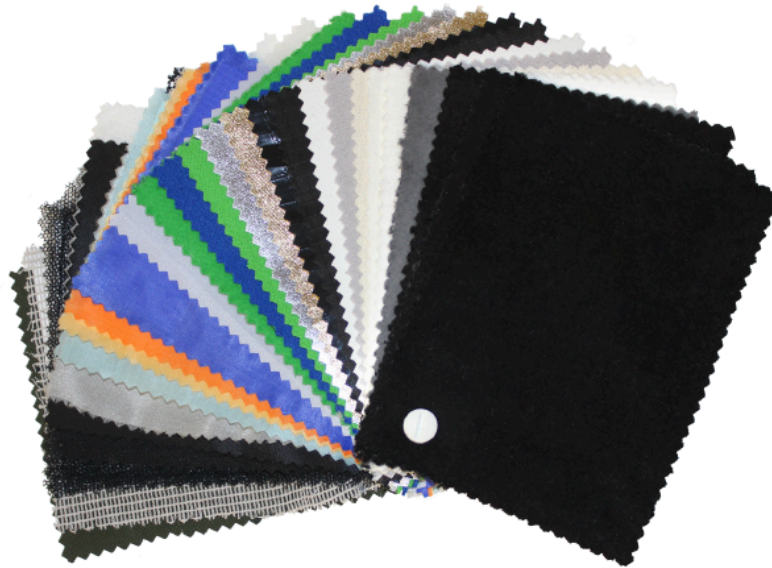

# Butterfly Camouflage Net

20'x20' (5,90x5,90m)

Art.-Nr. 4001953-5

- Vorkonfektioniert mit Ösen und Spannfixen
- Große Auswahl an allen gängigen Stoffen
- In verschiedenen Standardgrößen erhältlich
- Individuelle Anfertigungen möglich
- Ösen-Abstand 25cm an allen 4 Seiten
- Inklusive farblich codierter, wasserfester Transporttasche

Rosco Butterflies für verschiedenste Lichteffekte sind in unterschiedlichen Formaten lieferbar und lassen sich dank vormontierter Spannfixe schnell und mühelos in vorhandene Rahmen einspannen.

## Lieferumfang

Spannfix (schwarz)  
Transporttasche (schwarz)