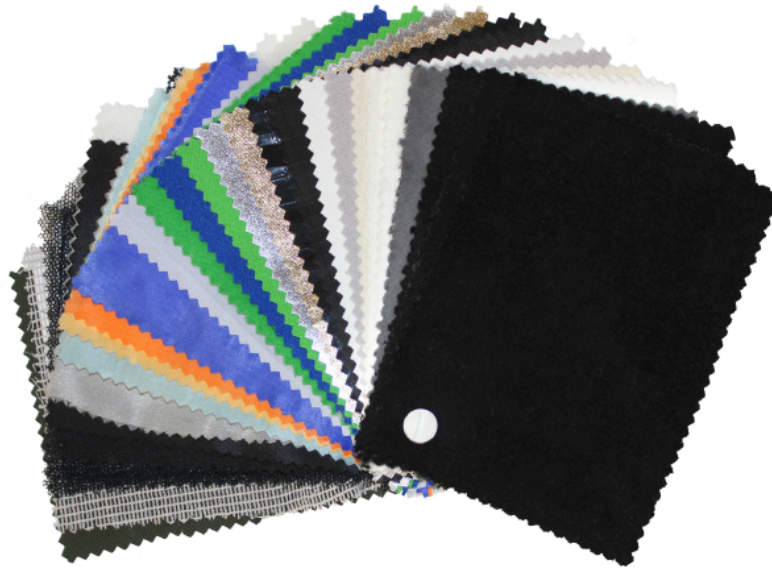

Butterfly Camouflage Net

8'x8' (2,35x2,35m)

Art.-Nr. 4001953-3

- Vorkonfektioniert mit Ösen und Spannfixen
- Große Auswahl an allen gängigen Stoffen
- In verschiedenen Standardgrößen erhältlich
- Individuelle Anfertigungen möglich
- Ösen-Abstand 25cm an allen 4 Seiten
- Inklusive farblich codierter, wasserfester Transporttasche

Rosco Butterflies für verschiedenste Lichteffekte sind in unterschiedlichen Formaten lieferbar und lassen sich dank vormontierter Spannfixe schnell und mühelos in vorhandene Rahmen einspannen.

Lieferumfang

Spannfix (schwarz)
Transporttasche (rot)