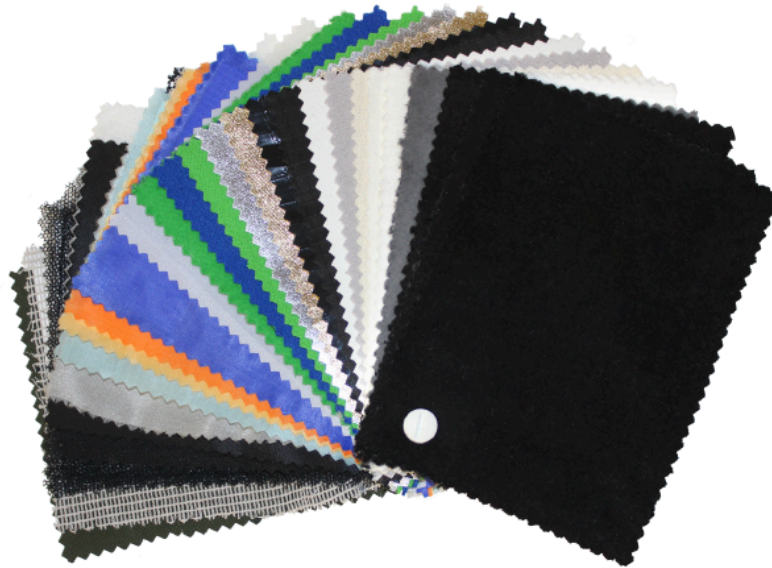

# Butterfly Camouflage Net

6'x6' (1,74x1,74m)

Art.-Nr. 4001953-2

- Vorkonfektioniert mit Ösen und Spannfixen
- Große Auswahl an allen gängigen Stoffen
- In verschiedenen Standardgrößen erhältlich
- Individuelle Anfertigungen möglich
- Ösen-Abstand 25cm an allen 4 Seiten
- Inklusive farblich codierter, wasserfester Transporttasche

Rosco Butterflies für verschiedenste Lichteffekte sind in unterschiedlichen Formaten lieferbar und lassen sich dank vormontierter Spannfixe schnell und mühelos in vorhandene Rahmen einspannen.

## Lieferumfang

Spannfix (schwarz)  
Transporttasche (grün)