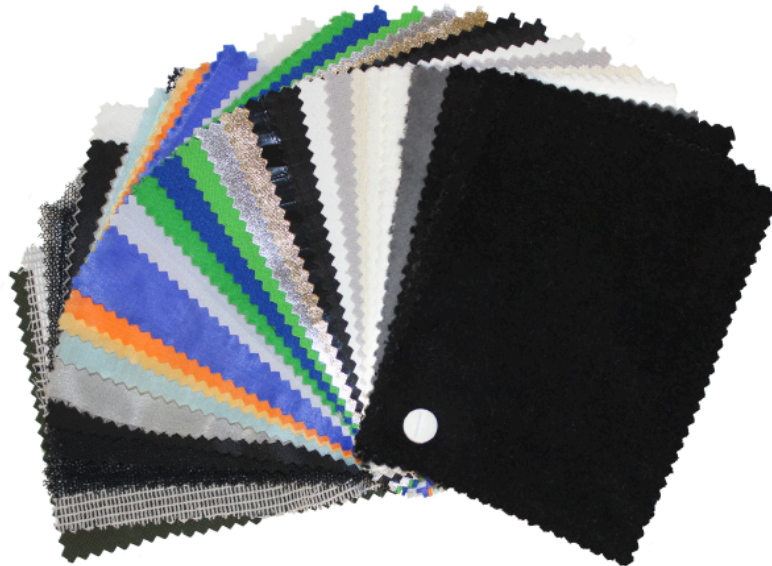

Butterfly Camouflage Net

6'x6' (1,74x1,74m)

Art.-Nr. 4001953-2

- Vorkonfektioniert mit Ösen und Spannfixen
- Große Auswahl an allen gängigen Stoffen
- In verschiedenen Standardgrößen erhältlich
- Individuelle Anfertigungen möglich
- Ösen-Abstand 25cm an allen 4 Seiten
- Inklusive farblich codierter, wasserfester Transporttasche

Rosco Butterflies für verschiedenste Lichteffekte sind in unterschiedlichen Formaten lieferbar und lassen sich dank vormontierter Spannfixe schnell und mühelos in vorhandene Rahmen einspannen.

Lieferumfang

Spannfix (schwarz)
Transporttasche (grün)