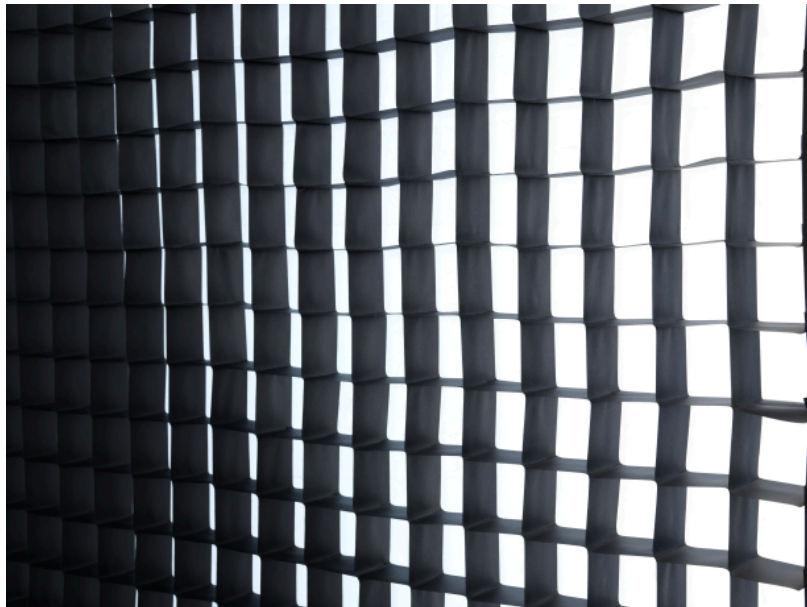

Egg Crate Butterfly 50°

12'x20' (3,55x5,90m)

Art.-Nr. 4001952-7

- Entwickelt für einen schnellen Auf- und Abbau
- 6 Standardgrößen bis zu 20ft x 20ft
- Individuelle Anfertigungen möglich
- Verfügbar mit 40° oder 50° Abstrahlwinkel

In idealer Ergänzung zu den Butterflies regulieren Rosco Egg Crates den gewünschten Abstrahlwinkel und das Streulicht.

Weitere Produktbilder