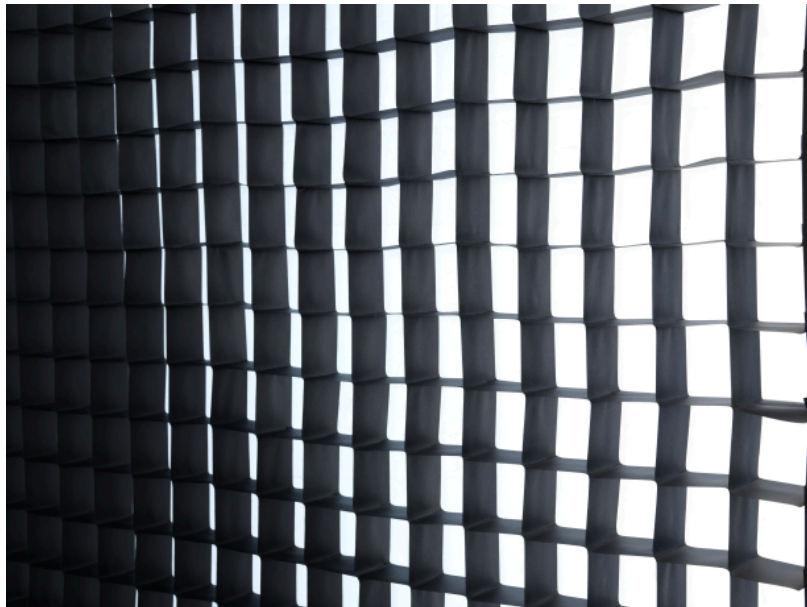

Egg Crate Butterfly 40°

12'x12' (3,55x3,55m)

Art.-Nr. 4001951-5

- Entwickelt für einen schnellen Auf- und Abbau
- 6 Standardgrößen bis zu 20ft x 20ft
- Individuelle Anfertigungen möglich
- Verfügbar mit 40° oder 50° Abstrahlwinkel

In idealer Ergänzung zu den Butterflies regulieren Rosco Egg Crates den gewünschten Abstrahlwinkel und das Streulicht.

Weitere Produktbilder