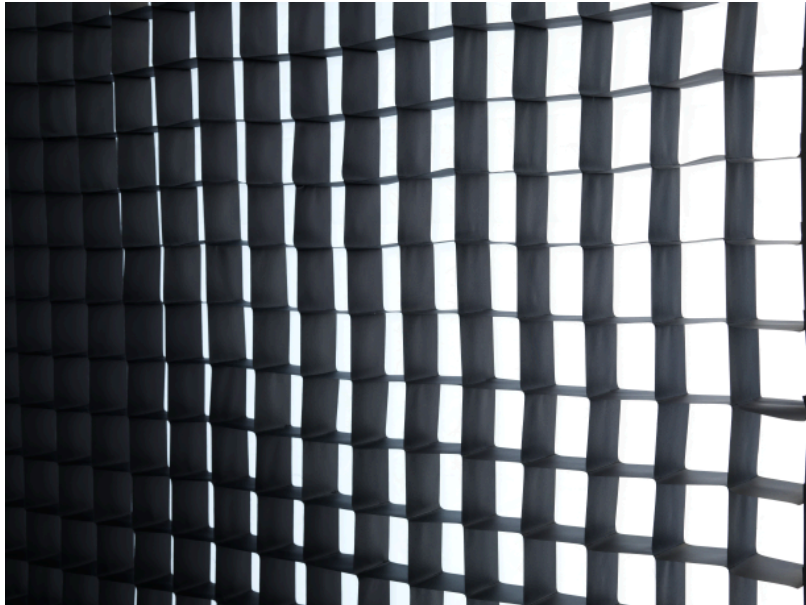

Egg Crate Butterfly 40°

8'x8' (2,35x2,35m)

Art.-Nr. 4001951-4

- Entwickelt für einen schnellen Auf- und Abbau
- 6 Standardgrößen bis zu 20ft x 20ft
- Individuelle Anfertigungen möglich
- Verfügbar mit 40° oder 50° Abstrahlwinkel

In idealer Ergänzung zu den Butterflies regulieren Rosco Egg Crates den gewünschten Abstrahlwinkel und das Streulicht.

Weitere Produktbilder