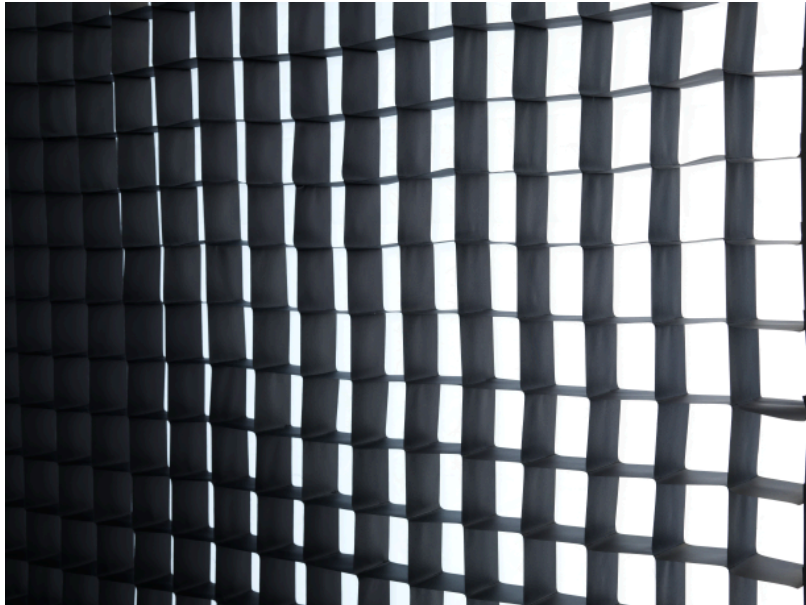

Egg Crate Butterfly 40°

6'x6' (1,74x1,74m)

Art.-Nr. 4001951-3

- Entwickelt für einen schnellen Auf- und Abbau
- 6 Standardgrößen bis zu 20ft x 20ft
- Individuelle Anfertigungen möglich
- Verfügbar mit 40° oder 50° Abstrahlwinkel

In idealer Ergänzung zu den Butterflies regulieren Rosco Egg Crates den gewünschten Abstrahlwinkel und das Streulicht.

Weitere Produktbilder